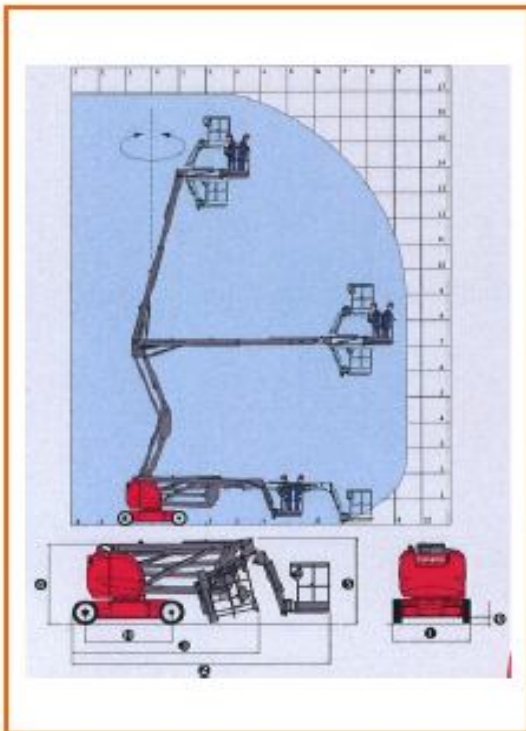

Gjaltema Moerdijk
Graanweg 6
4782 PP Moerdijk
T: 0168 45 27 52
F: 0168 45 28 59
@: moerdijk@gjaltema.eu

Type	167 KTEJ
Merk	Manitou
Model	170AETJ L
Categorie	Knik/telescoop

Specificatie	
Max. Werkhoogte	16,70 m
Max. Vloerhoogte	14,90 m
Min. Vloerhoogte	n.v.t.
Zijdelings bereik	9,40 m
Knikhoogte	7,00 m
Rotatie	360 graden
Hefvermogen	200 kg
Platformrotatie	n.v.t.
Jib rotatie	140 graden

Afmeting	
A. Platformafmeting	0,96 x 1,20 m
A1. Uitschuifbordes	n.v.t.
B. Doorrijbreedte	1,75 m
B1. Werkbreedte	1,75 m
C. Staartzwaai	n.v.t.
D. Doorrijhoogte	1,97 m
D1. Doorrijhoogte z. hekw.	n.v.t.
E. Transportlengte	6,84 m
F. Wielbasis	2,00 m
G. Bodem vrijheid	14 cm
Eigen gewicht	6910 kg