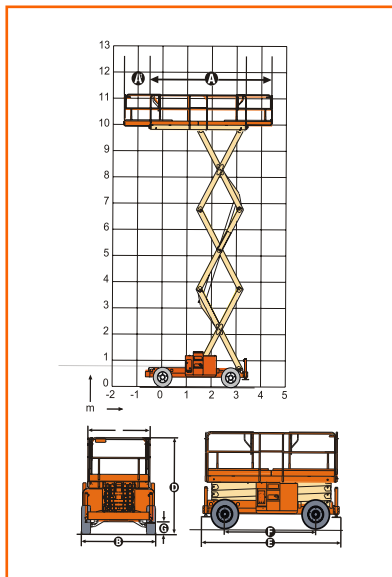

Type	148 SDXLR
Merk	HAULOTTE
Model	H 15 SX
Categorie	Ruwterrein-schaar

Specificatie	
Max. Werkhoogte	14.80 m
Max. Vloerhoogte	13.00 m
Min. Vloerhoogte	1.90 m
Zijdelings bereik	n.v.t.
Knikhoogte	n.v.t.
Rotatie	n.v.t.
Hefvermogen	500 kg
Platformrotatie	n.v.t.
Jib rotatie	n.v.t.

Afmeting	
A. Platformafmeting	1,89 x 4,00 m
A1. Uitschuifbordes	2x 1,00 m
B. Doorrijbreedte	2,25 m
B1. Werkbreedte	2,25 m
C. Staartzwaai	n.v.t.
D. Doorrijhoogte	2,75 m
D1. Doorrijhoogte z. hekw.	1,90 m
E. Transportlengte	4,12 m
F. Wielbasis	2.75 m
G. Bodem vrijheid	35 cm
Eigen gewicht	6.180 kg