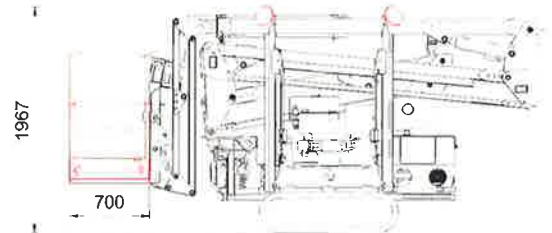

CMC[®]

AERIAL PLATFORMS

S15

CMC S15

4147

780

INK STUDIO ITALIA

C.M.C. Srl: S.P. 231 Km 1 +900 - 70026 Modugno (Ba) ITALY - Tel. +39 080 5326606 - fax +39 0805368541

info@cmclift.com • www.cmclift.com

- Dati e dimensioni possono subire modifiche senza alcun preavviso.
- Data and sizes may undergo some variations without prior notice.
- Données et dimensions pourraient subir des variations sans aucun préavis.
- Angaben und Größen können ohne Anweisungen Veränderungen hervorbringen.
- Datos y dimensiones pueden ser modificados sin preaviso.