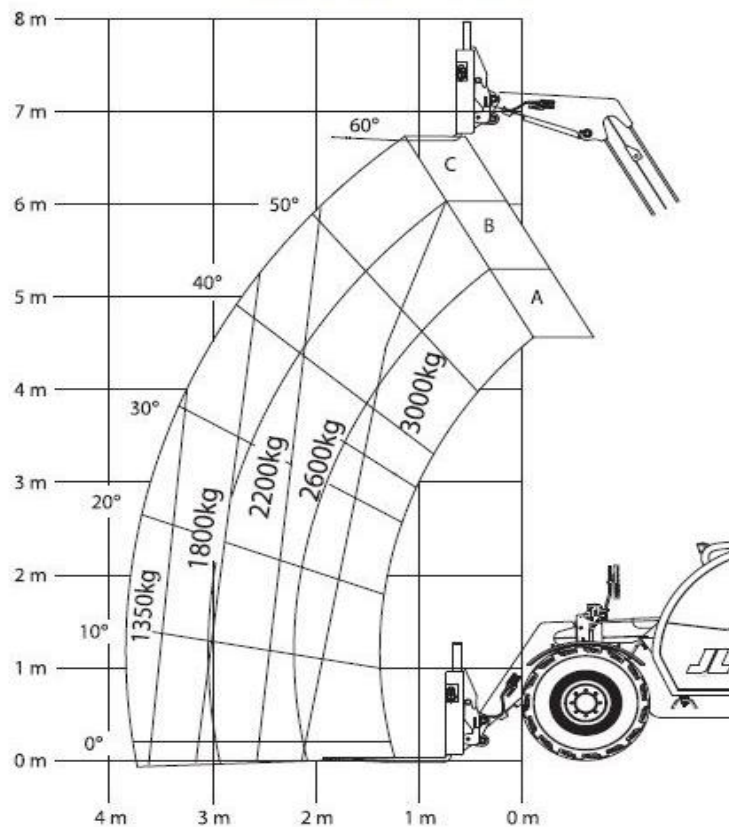

VERREIKER

Type 069-30 HDR - JLG 307

JLG MODEL 307

Werkhoogte (maximaal)	6,90 meter
Platformhoogte	6,90 meter
Reikwijdte (maximaal)	3,90 meter
Hefvermogen	3.000 kg
Transportafmeting L x B x H	4,14 x 2,30 x 2,35 meter
Eigen gewicht	7.500 kg
Aandrijving	Diesel
*Alle gegevens volgens fabriekopgave, afwijkingen voorbehouden	