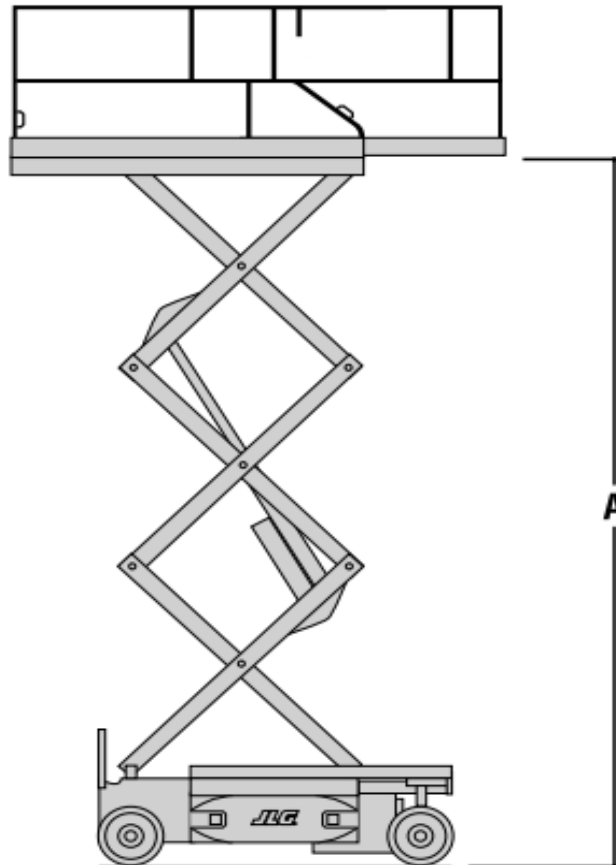

ELEKTRISCHE SCHAARHOOGWERKER

Type 80 SELN - JLG 2033E3

Werkhoogte (maximaal)	8,00 meter
Platformhoogte	6,20 meter
Hefvermogen	360 kg
Platformafmetingen L x B	3,30 x 0,76 meter
Transportafmeting L x B x H	2,30 x 0,76 x 1,82 meter
Eigen gewicht	2.035 kg
Aandrijving	Elektrisch
Banden	Non marking
*Alle gegevens volgens fabriekopgave, afwijkingen voorbehouden	