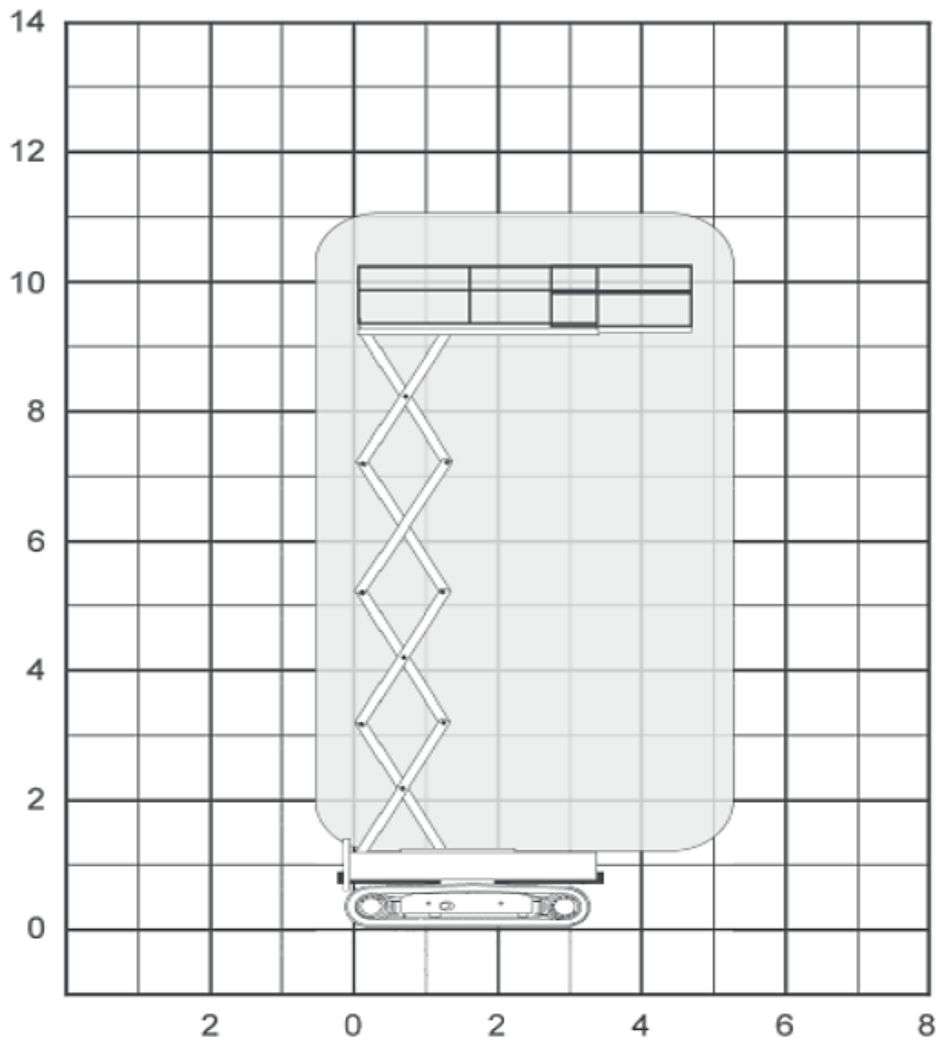

**RUPSSCHAARHOOGWERKER**

**Type 104 SDLC - HL 085DL22**

Werkhoogte (maximaal)	10,40 meter
Platformhoogte	8,60 meter
Hefvermogen	750 kg
Platformafmetingen L x B	4,61 x 2,00 meter
Transportafmeting L x B x H	3,65 x 2,14 x 2,21 meter
Eigen gewicht	6.830 kg
Aandrijving	Diesel
*Alle gegevens volgens fabriekopgave, afwijkingen voorbehouden	