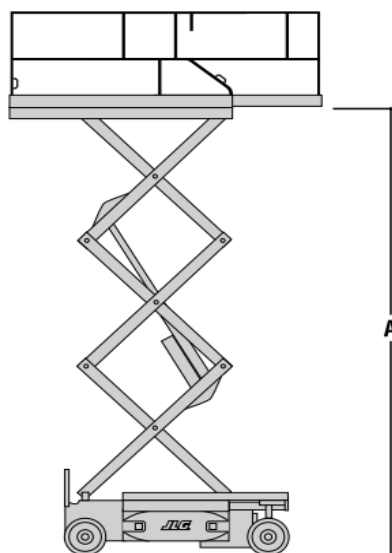

ELEKTRISCHE SCHAARHOOGWERKER

Type 115 SELN - JLG 3246ES

Werkhoogte (maximaal)	11,55 meter
Platformhoogte	9,75 meter
Hefvermogen	450 kg
Platformafmetingen L x B	3,77 x 1,12 meter
Transportafmeting L x B x H	2,50 x 1,17 x 1,97 meter
Eigen gewicht	2.812 kg
Aandrijving	Elektrisch
Banden	Non marking
*Alle gegevens volgens fabriekopgave, afwijkingen voorbehouden	