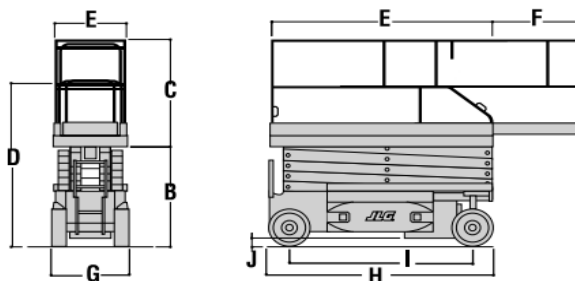

ELEKTRISCHE SCHAARHOOGWERKER

Type 115 SELN - JLG 3246ES

Werkhoogte (maximaal)	11,55 meter
Platformhoogte	9,75 meter
Hefvermogen	450 kg
Platformafmetingen L x B	3,77 x 1,12 meter
Transportafmeting L x B x H	2,50 x 1,17 x 1,97 meter
Eigen gewicht	2.812 kg
Aandrijving	Elektrisch
Banden	Non marking
*Alle gegevens volgens fabriekopgave, afwijkingen voorbehouden	