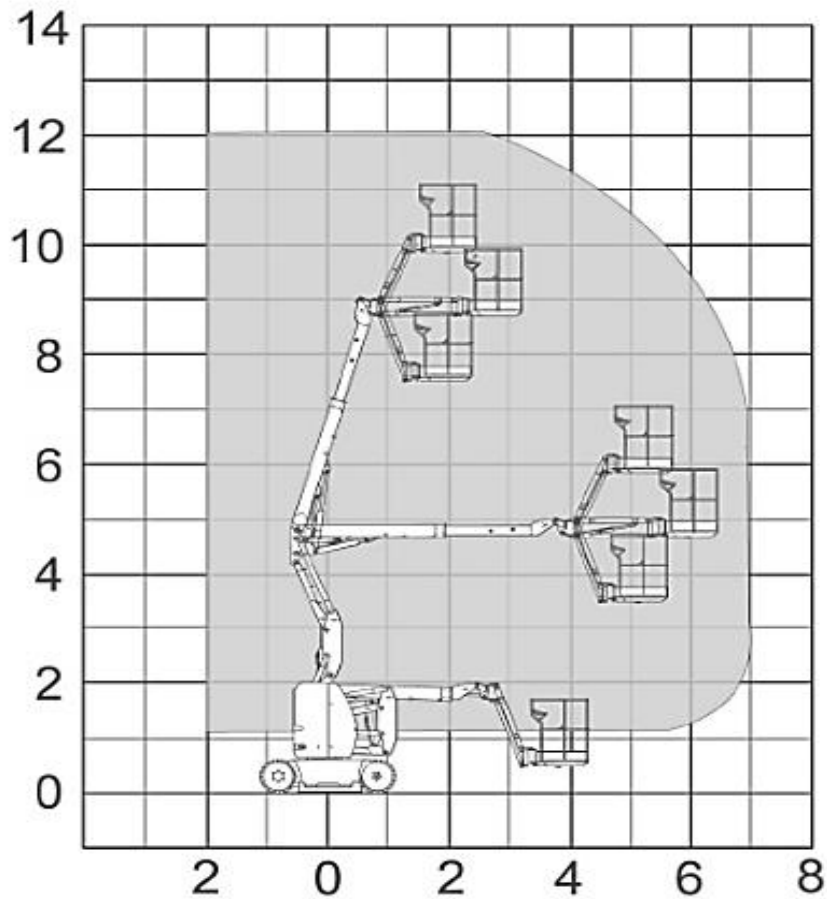

**KNIKTELESCOOPHOOGWERKER
117 KTEJN - MANITOU 120AETJ-C**

Werkhoogte (maximaal)	11,75 meter
Platformhoogte	9,95 meter
Horizontaal bereik (maximaal)	6,50 meter
Hefvermogen	200 kg
Knikpunt	4,11 meter
Platformafmetingen L x B	1,20 x 0,92 meter
Transportafmeting L x B x H	5,50 x 1,80 x 2,50 meter
Eigen gewicht	6,660 kg
Aandrijving	Elektrisch
Generator	Nee
Extra	JIB Rotatie
*Alle gegevens volgens fabriekopgave, afwijkingen voorbehouden	