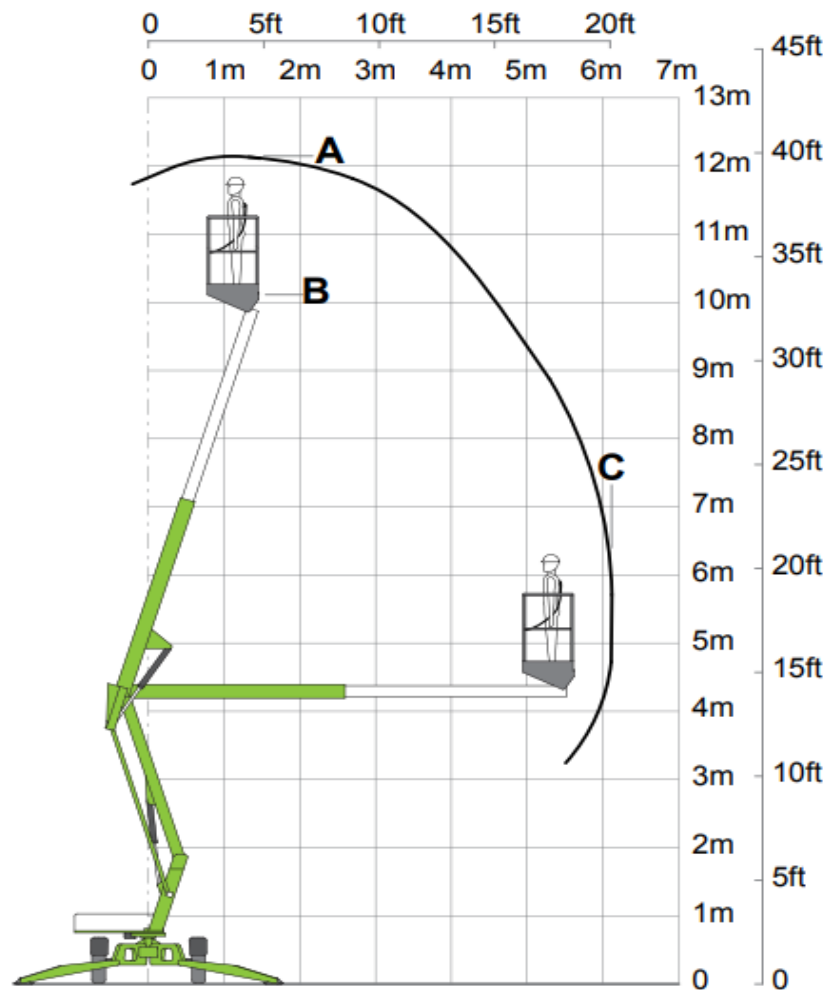

AANHANGWAGENHOOGWERKERS

Type 120 AKTE - NIFTYLIFT 120

Werkhoogte (maximaal)	12,00 meter
Platformhoogte	10,20 meter
Reikwijdte (maximaal)	6,10 meter
Hefvermogen	200 kg
Platformafmetingen L x B	1,10 x 0,65 meter
Transportafmeting L x B x H	4,50 x 1,56 x 1,90 meter
Eigen gewicht	1.400 kg
Aandrijving	Elektrisch
*Alle gegevens volgens fabriekopgave, afwijkingen voorbehouden	