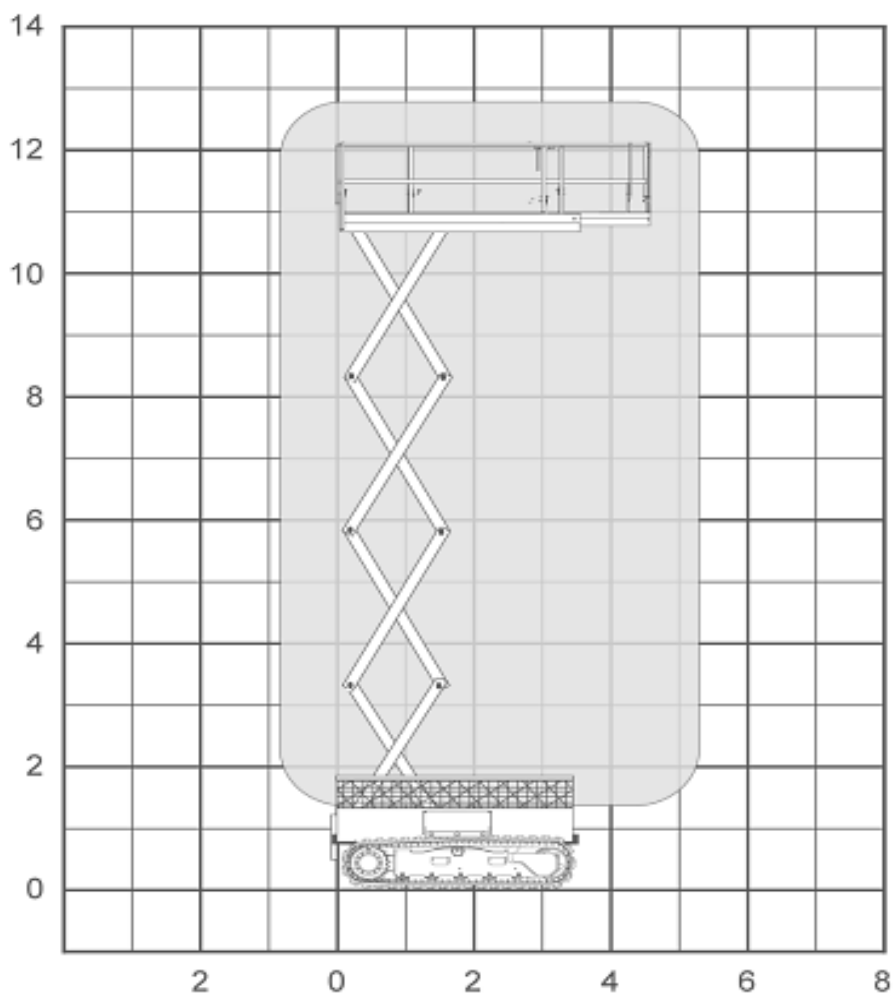

RUPSSCHAARHOOGWERKER

Type 126 SDLC - HL 105DL22

Werkhoogte (maximaal)	12,60 meter
Platformhoogte	10,80 meter
Hefvermogen	500 kg
Platformafmetingen L x B	4,61 x 1,74 meter
Transportafmeting L x B x H	3,65 x 2,14 x 2,21 meter
Eigen gewicht	7.130 kg
Aandrijving	Diesel
*Alle gegevens volgens fabriekopgave, afwijkingen voorbehouden	