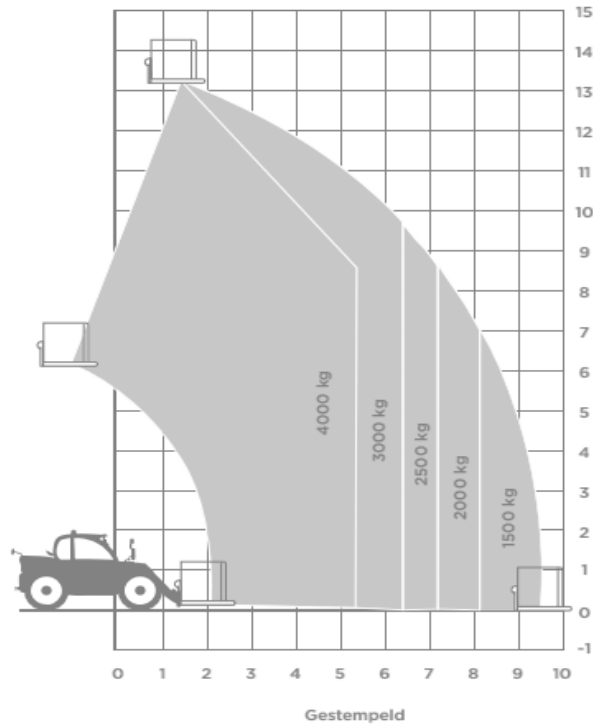

VERREIKER

Type 135-40 HDR - MANITOU 1440 EASY

Werkhoogte (maximaal)	13,53 meter
Platformhoogte	13,53 meter
Reikwijdte (maximaal)	9,46 meter
Hefvermogen	4.000 kg
Transportafmeting L x B x H	6,13 x 2,37 x 2,45 meter
Eigen gewicht	10.900 kg
Aandrijving	Diesel
*Alle gegevens volgens fabriekopgave, afwijkingen voorbehouden	