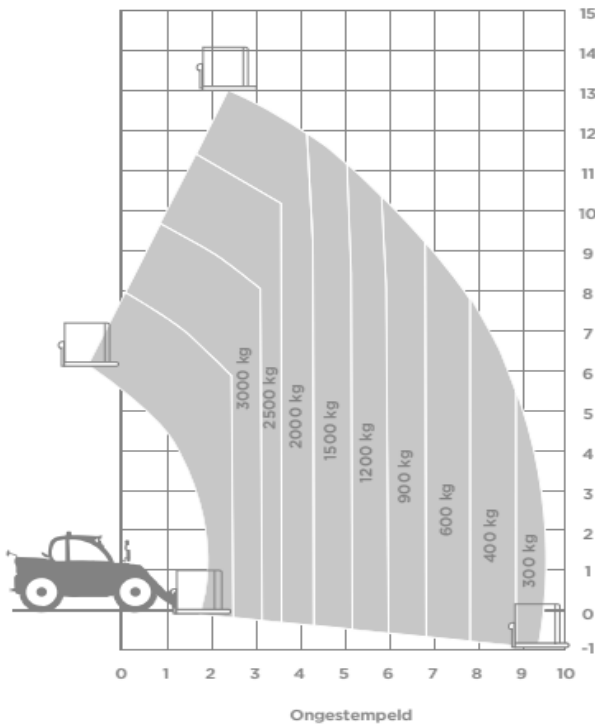

VERREIKER

Type 135-40 HDR - MANITOU 1440 EASY

Werkhoogte (maximaal)	13,53 meter
Platformhoogte	13,53 meter
Reikwijdte (maximaal)	9,46 meter
Hefvermogen	4.000 kg
Transportafmeting L x B x H	6,13 x 2,37 x 2,45 meter
Eigen gewicht	10.900 kg
Aandrijving	Diesel
*Alle gegevens volgens fabriekopgave, afwijkingen voorbehouden	