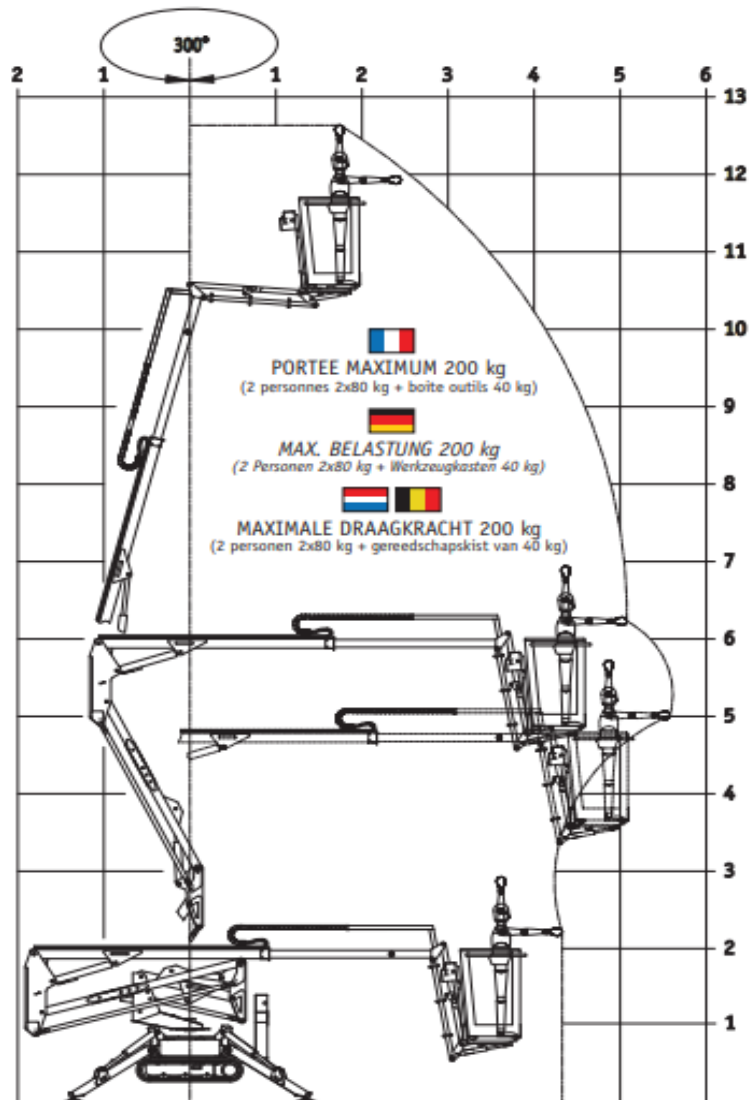

**SPINHOOGWERKER**

**Type 140 KTBEK - HINOWA GOLD 14.70**

Werkhoogte (maximaal)	14,00 meter
Platformhoogte	12,20 meter
Reikwijdte (maximaal)	7,00 meter
Hefvermogen	227 kg
Platformafmetingen L x B	1,48 x 0,69 meter
Transportafmeting L x B x H	4,06 x 0,78 x 1,98 meter
Eigen gewicht	1.700 kg
Aandrijving	Elektrisch / Benzine
Extra	Afneembare korf
Maximale stempelbreedte	2,70 meter
*Alle gegevens volgens fabriekopgave, afwijkingen voorbehouden	