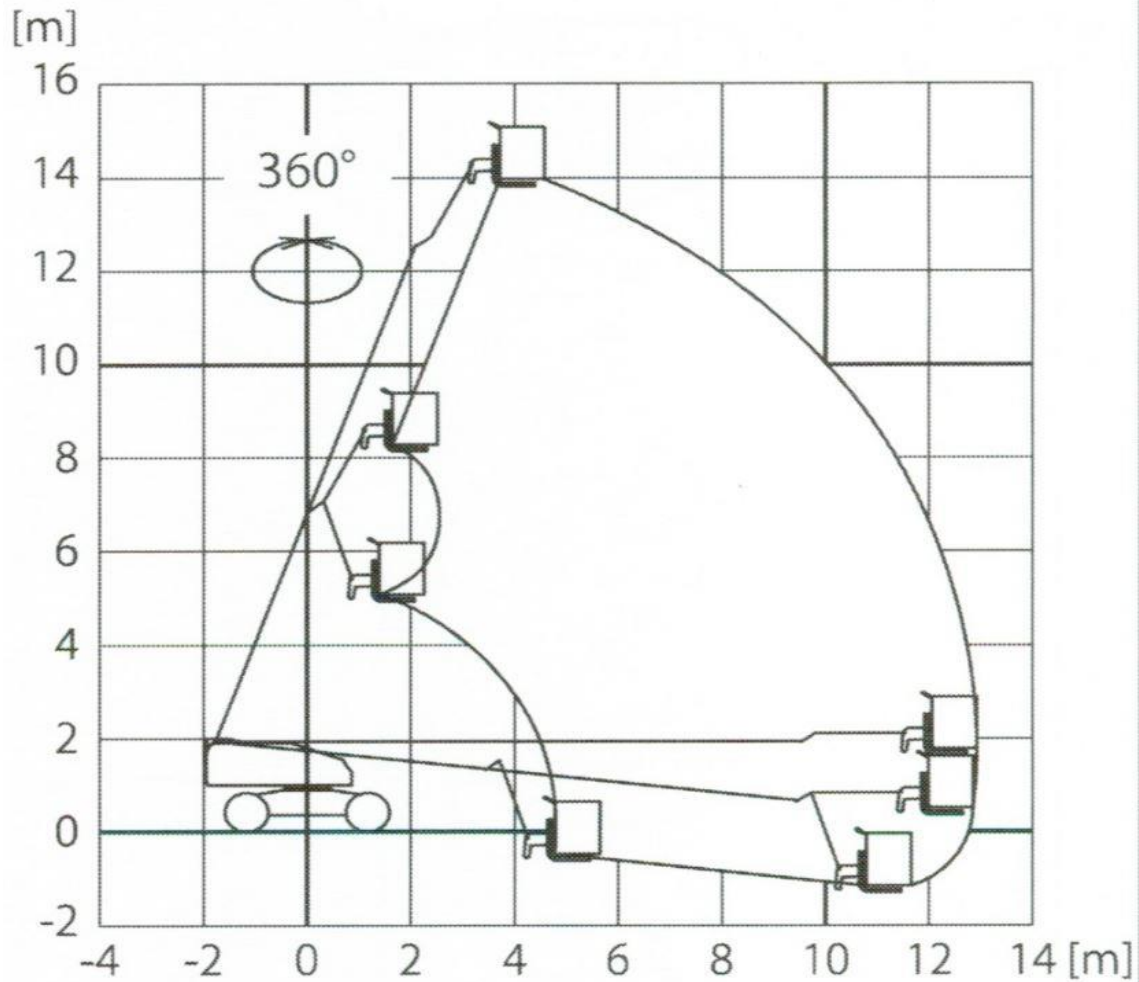

**TELESCOOPHOOGWERKER**

Type 157 TDJR - AICHI SP14CJ

|  |                          |
|--|--------------------------|
| Werkhoogte (maximaal)  | 15,70 meter              |
| Platformhoogte   | 13,90 meter              |
| Horizontaal bereik (maximaal)                                  | 12,70 meter              |
| Hefvermogen  | 227 kg                   |
| Platformafmetingen L x B                                       | 1,83 x 0,76 meter        |
| Transportafmeting L x B x H                                    | 7,56 x 2,30 x 2,00 meter |
| Eigen gewicht  | 8.200 kg                 |
| Aandrijving  | Diesel 4 x 4             |
| Generator  | Nee                      |
|  |                          |
| *Alle gegevens volgens fabriekopgave, afwijkingen voorbehouden |                          |