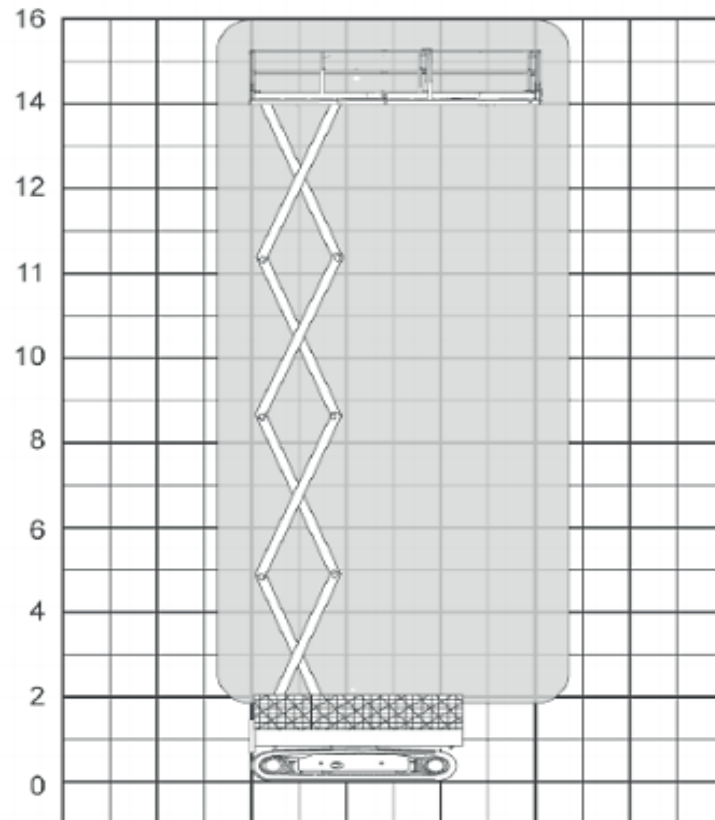

RUPSSCHAARHOOGWERKER

Type 158 SDLC - HL 135DL24

Werkhoogte (maximaal)	15,80 meter
Platformhoogte	14,00 meter
Hefvermogen	750 kg
Platformafmetingen L x B	6,07 x 2,30 meter
Transportafmeting L x B x H	4,52 x 2,40 x 2,81 meter
Eigen gewicht	10.440 kg
Aandrijving	Diesel
*Alle gegevens volgens fabriekopgave, afwijkingen voorbehouden	