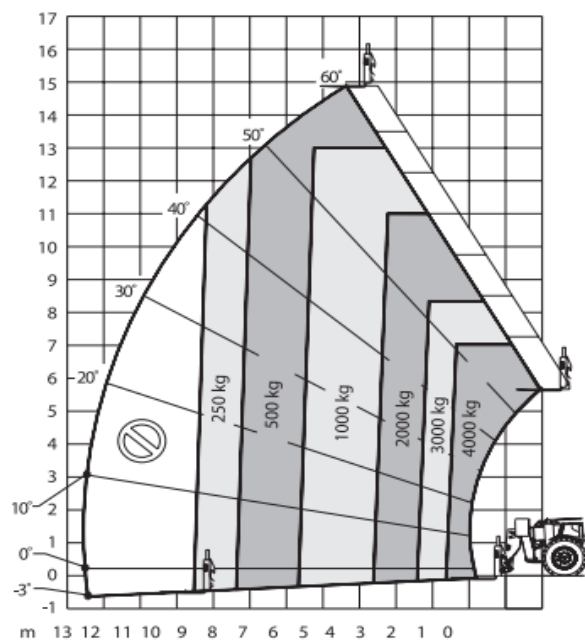

VERREIKER

Type 167-40 HDR - JLG 4017

Werkhoogte (maximaal)	16,70 meter
Platformhoogte	16,70 meter
Reikwijdte (maximaal)	12,50 meter
Hefvermogen	4.000 kg
Transportafmeting L x B x H	6,09 x 2,40 x 2,52 meter
Eigen gewicht	12.098 kg
Aandrijving	Diesel
*Alle gegevens volgens fabriekopgave, afwijkingen voorbehouden	