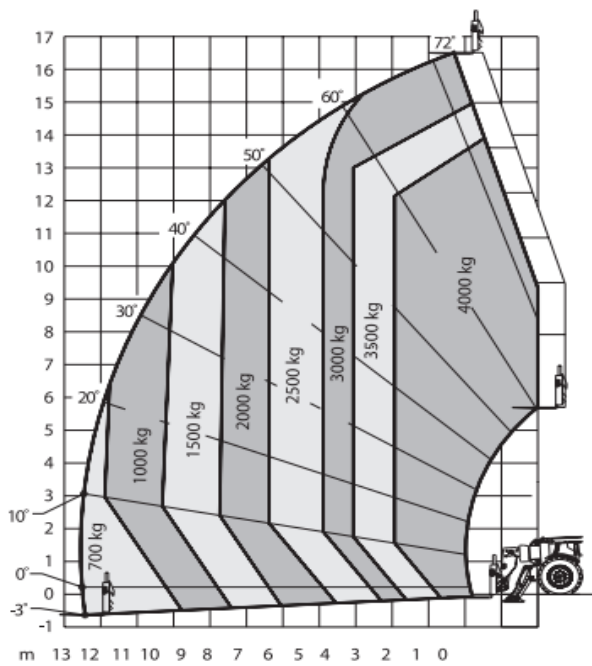

VERREIKER

Type 167-40 HDR - JLG 4017

Werkhoogte (maximaal)	16,70 meter
Platformhoogte	16,70 meter
Reikwijdte (maximaal)	12,50 meter
Hefvermogen	4.000 kg
Transportafmeting L x B x H	6,09 x 2,40 x 2,52 meter
Eigen gewicht	12.098 kg
Aandrijving	Diesel
*Alle gegevens volgens fabriekopgave, afwijkingen voorbehouden	