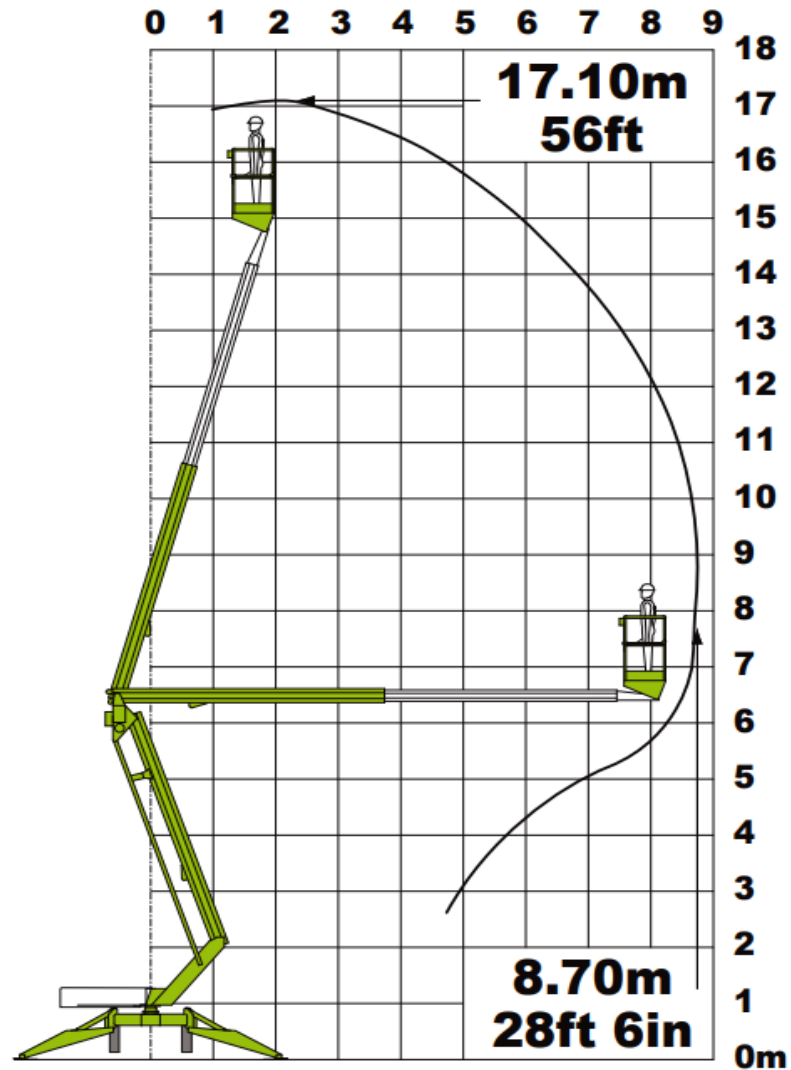

AANHANGWAGENHOOGWERKERS

Type 170 AKTE - NIFTYLIFYT 170

Werkhoogte (maximaal)	17,00 meter
Platformhoogte	15,20 meter
Reikwijdte (maximaal)	8,70 meter
Hefvermogen	200 kg
Platformafmetingen L x B	1,10 x 0,65 meter
Transportafmeting L x B x H	6,20 x 1,65 x 2,16 meter
Eigen gewicht	2.000 kg
Aandrijving	Elektrisch
*Alle gegevens volgens fabriekopgave, afwijkingen voorbehouden	