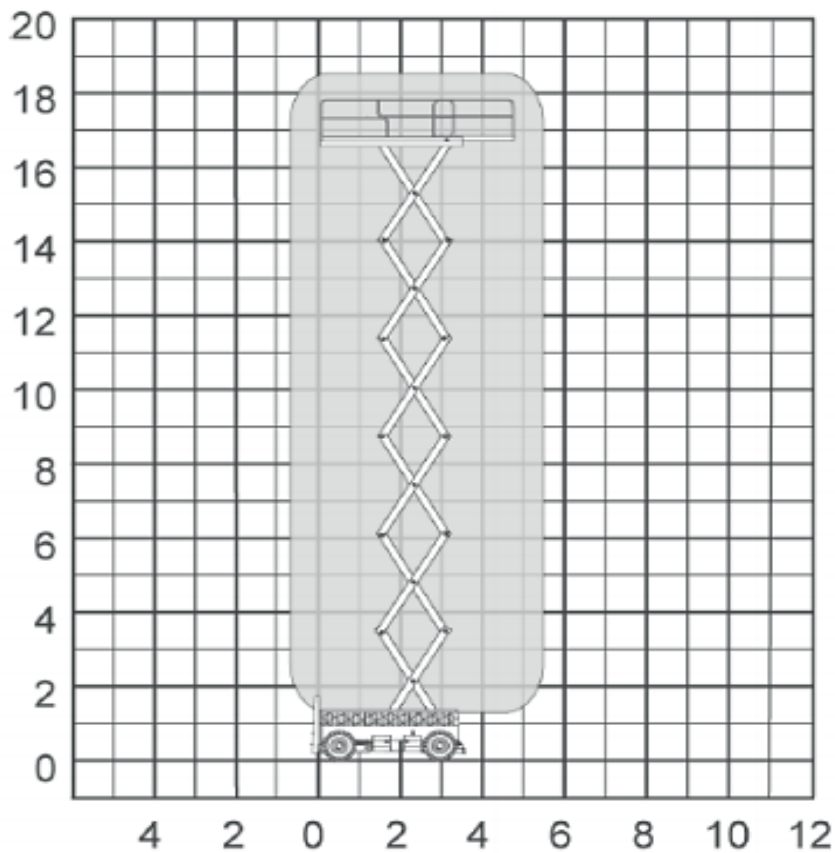

**ELEKTRISCHE SCHAARHOOGWERKER**

**Type 183 SELN - HL 165EL12**

Werkhoogte (maximaal)	18,30 meter
Platformhoogte	16,50 meter
Hefvermogen	500 kg
Platformafmetingen L x B	4,88 x 1,16 meter
Transportafmeting L x B x H	3,74 x 1,20 x 2,65 meter
Eigen gewicht	7.985 kg
Aandrijving	Elektrisch
Banden	Non marking
*Alle gegevens volgens fabriekopgave, afwijkingen voorbehouden	