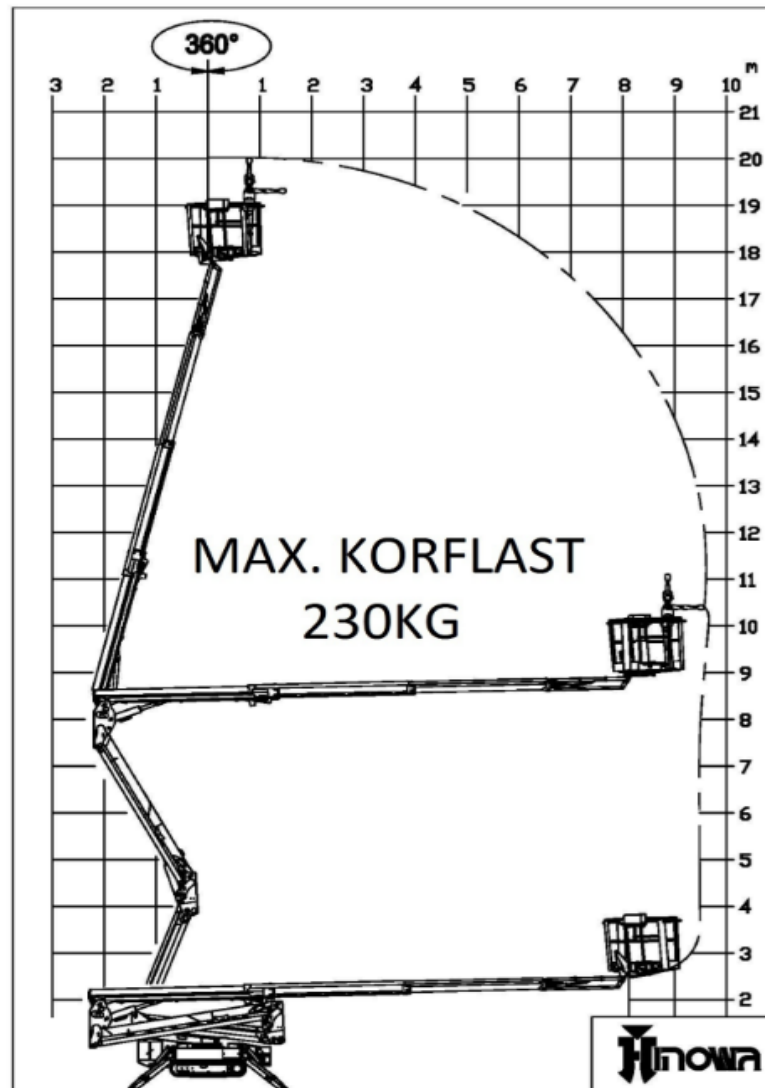

SPINHOOGWERKER

Type 198 KTDEC - HINOWA LIGHT 20.10

Werkhoogte max	19,80 meter
Platformhoogte	18,00 meter
Reikwijdte	9,70 meter
Hefvermogen	230 kg
Platformafmetingen L x B	1,34 x 0,70 meter
Transportafmeting L x B x H	5,01 x 0,80 x 2,00 meter
Eigen gewicht	2.880 kg
Aandrijving	Elektrisch / Diesel
Extra	Afneembare korf
Maximale stempelbreedte	3,37 meter
*Alle gegevens volgens fabriekopgave, afwijkingen voorbehouden	