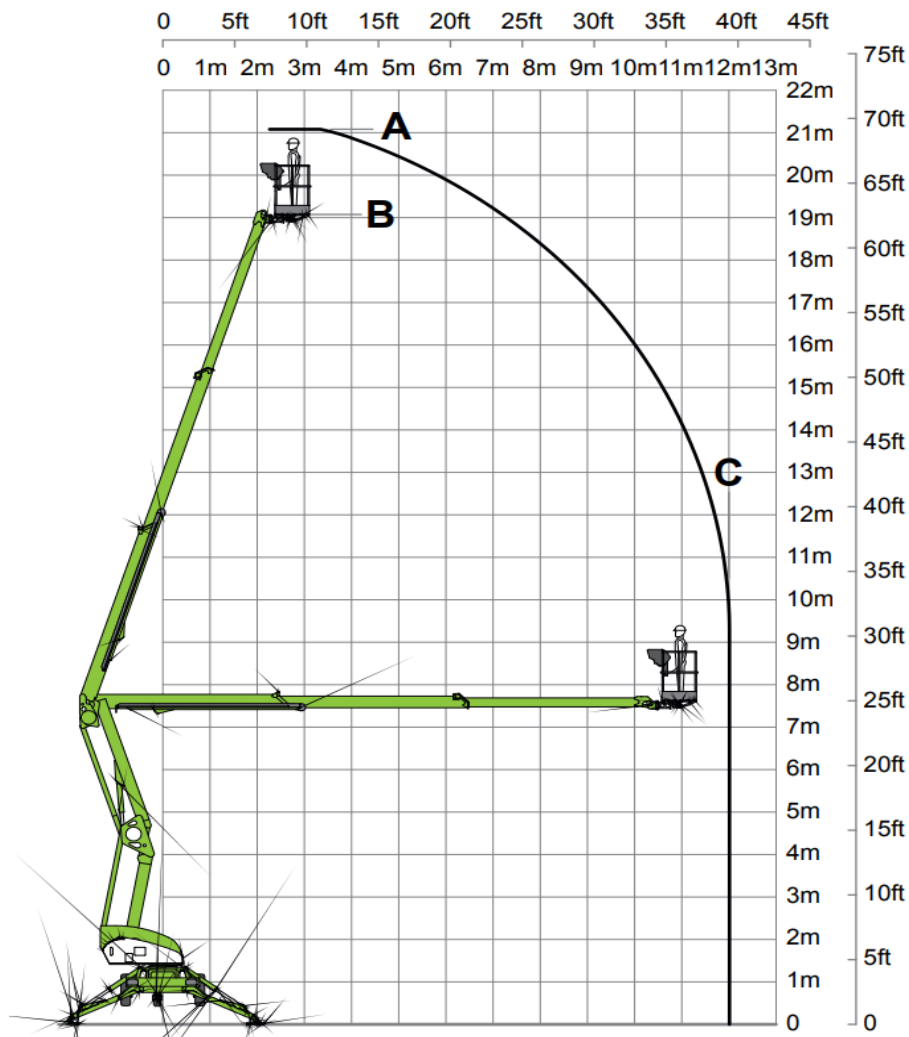

**AANHANGWAGENHOOGWERKERS**

**Type 210 AKTE - NIFTYLIFT 210**

Werkhoogte (maximaal)	21,00 meter
Platformhoogte	19,20 meter
Reikwijdte (maximaal)	12,00 meter
Hefvermogen	225 kg
Platformafmetingen L x B	1,50 x 0,70 meter
Transportafmeting L x B x H	6,80 x 1,80 x 2,12 meter
Eigen gewicht	3.475 kg
Aandrijving	Elektrisch / Diesel
Extra	Frictie aandrijving
*Alle gegevens volgens fabriekopgave, afwijkingen voorbehouden	