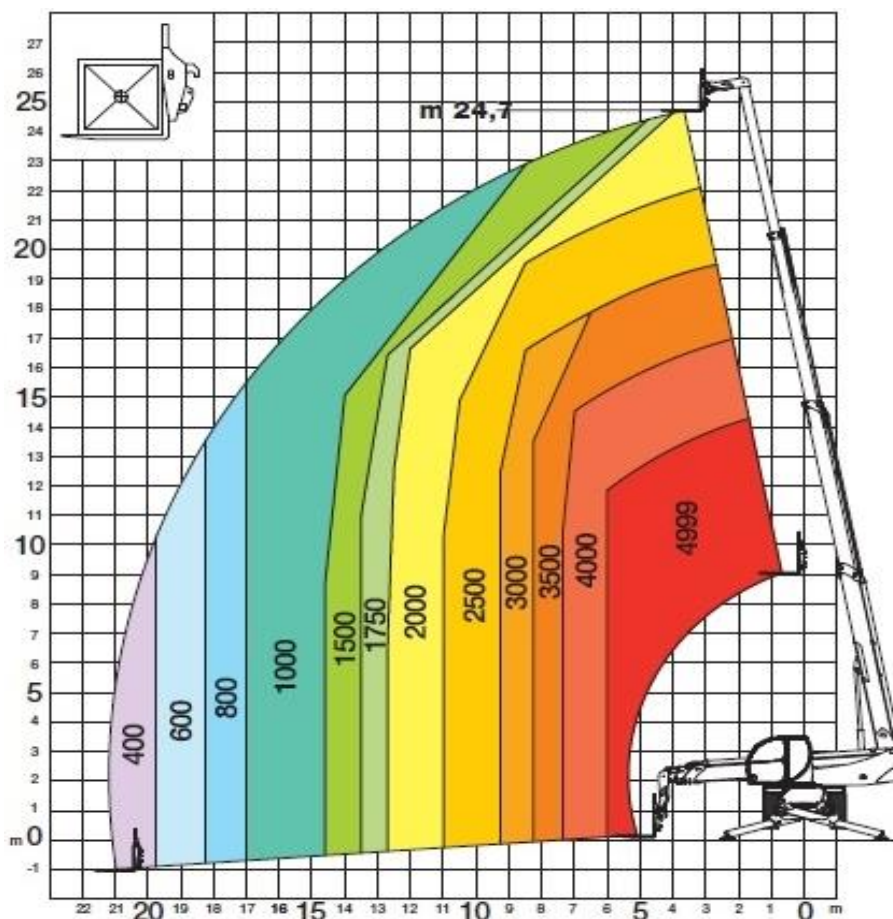

VERREIKER

Type 247-50 HDRR - MAGNI RTH 5.25

Werkhoogte (maximaal)	24,70 meter
Platformhoogte	5,80 meter
Reikwijdte (maximaal)	21,30 meter
Hefvermogen	5.000 kg
Transportafmeting L x B x H	7,62 x 2,50 x 3,09 meter
Eigen gewicht	18.000 kg
Aandrijving	Diesel
TCVT certificaat	Verplicht
*Alle gegevens volgens fabriekopgave, afwijkingen voorbehouden	