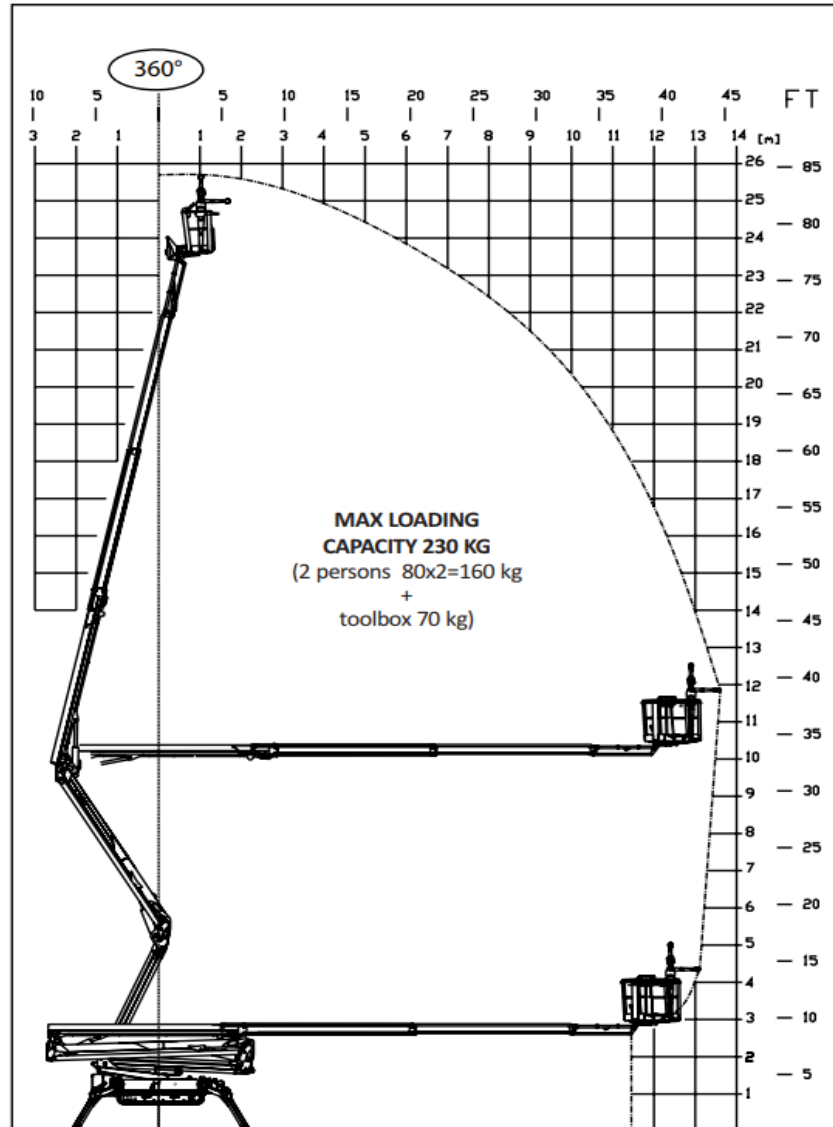

SPINHOOGWERKER

Type 254 KTDEC - HINOWA LIGHT 26.14

Werkhoogte (maximaal)	25,40 meter
Platformhoogte	23,60 meter
Reikwijdte (maximaal)	13,60 meter
Hefvermogen	230 kg
Platformafmetingen L x B	1,34 x 0,70 meter
Transportafmeting L x B x H	6,35 x 0,99 x 2,00 meter
Eigen gewicht	4.365 kg
Aandrijving	Elektrisch / Diesel
Extra	Afneembare korf
Maximale stempelbreedte	4,85 meter
*Alle gegevens volgens fabriekopgave, afwijkingen voorbehouden	