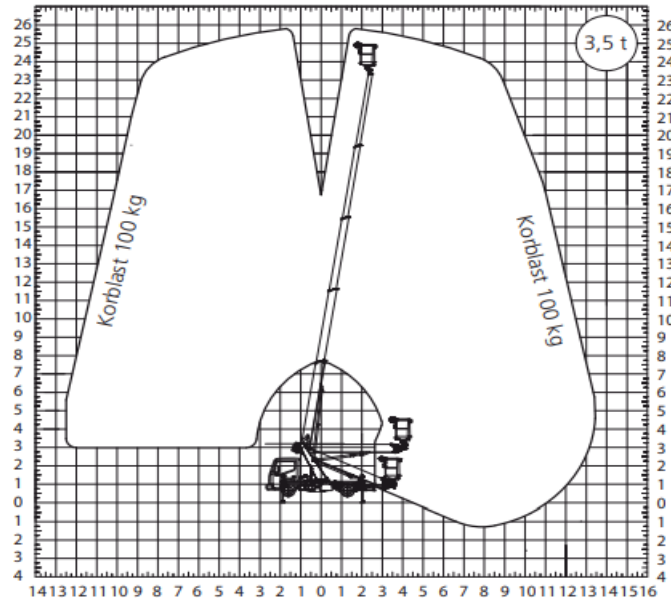

**AUTOHOOGWERKER**

**Type 258 MTD - PALFINGER P 260 B**

Werkhoogte (maximaal)	25,80 meter
Platformhoogte	23,80 meter
Reikwijdte (maximaal)	13,50 meter
Hefvermogen	200 kg
Platformafmetingen L x B	1,39 x 0,69 meter
Transportafmeting L x B x H	6,85 x 2,16 x 3,00 meter
Eigen gewicht	3.500 kg
Aandrijving	Diesel
*Alle gegevens volgens fabriekopgave, afwijkingen voorbehouden	