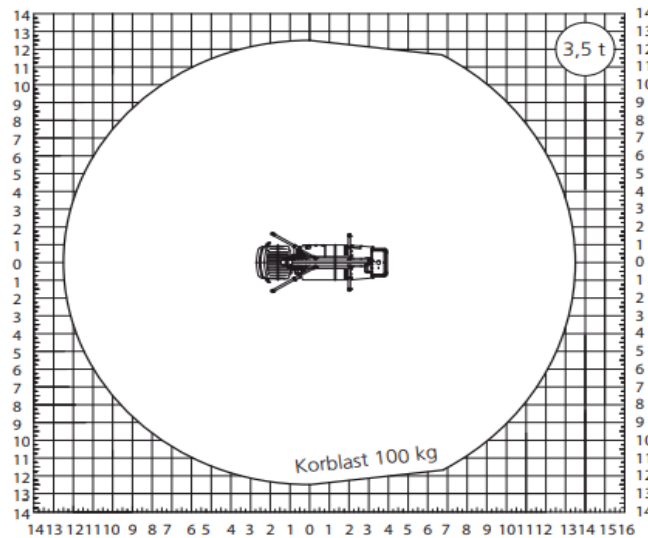

**AUTOHOOGWERKER**

**Type 258 MTD - PALFINGER P 260 B**

Werkhoogte (maximaal)	25,80 meter
Platformhoogte	23,80 meter
Reikwijdte (maximaal)	13,50 meter
Hefvermogen	200 kg
Platformafmetingen L x B	1,39 x 0,69 meter
Transportafmeting L x B x H	6,85 x 2,16 x 3,00 meter
Eigen gewicht	3.500 kg
Aandrijving	Diesel
*Alle gegevens volgens fabriekopgave, afwijkingen voorbehouden	