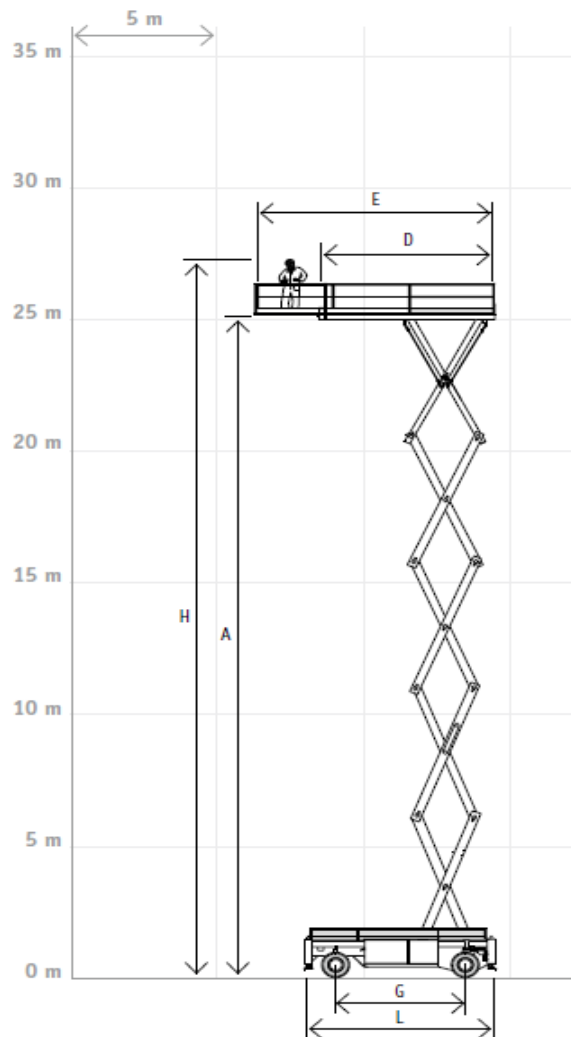

RUWTERREIN SCHAARHOOGWERKER

Type 270 SDLR - HL 250 DL 27

Werkhoogte (maximaal)	26,80 meter
Platformhoogte	25,00 meter
Hefvermogen	1.000 kg
Platformafmetingen L x B	8,25 x 2,50 meter
Transportafmeting L x B x H	6,57 x 2,65 x 3,13 meter
Eigen gewicht	21.910 kg
Aandrijving	Diesel
*Alle gegevens volgens fabriekopgave, afwijkingen voorbehouden	