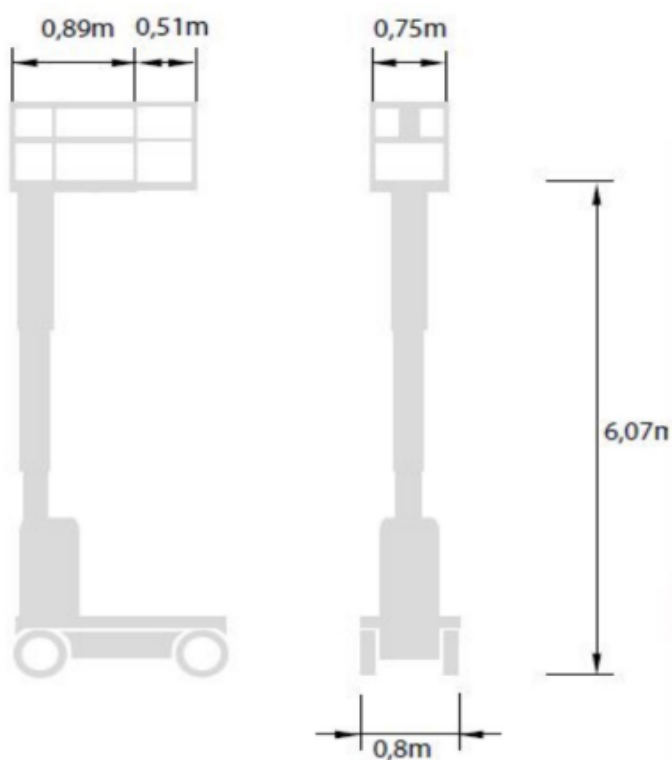

EENPERSOONS/MASTHOOGWERKER

Type 78VTLE - GENIE GR20

Werkhoogte (maximaal)	7,80 meter
Platformhoogte	6,02 meter
Hefvermogen	159 meter
Platformafmetingen L x B	1,40 x 0,75 meter
Transportafmeting L x B x H	1,35 x 0,80 x 1,98 meter
Eigen gewicht	1.149 kg
Aandrijving	Elektrisch
Extra	Zelfrijdend
*Alle gegevens volgens fabriekopgave, afwijkingen voorbehouden	