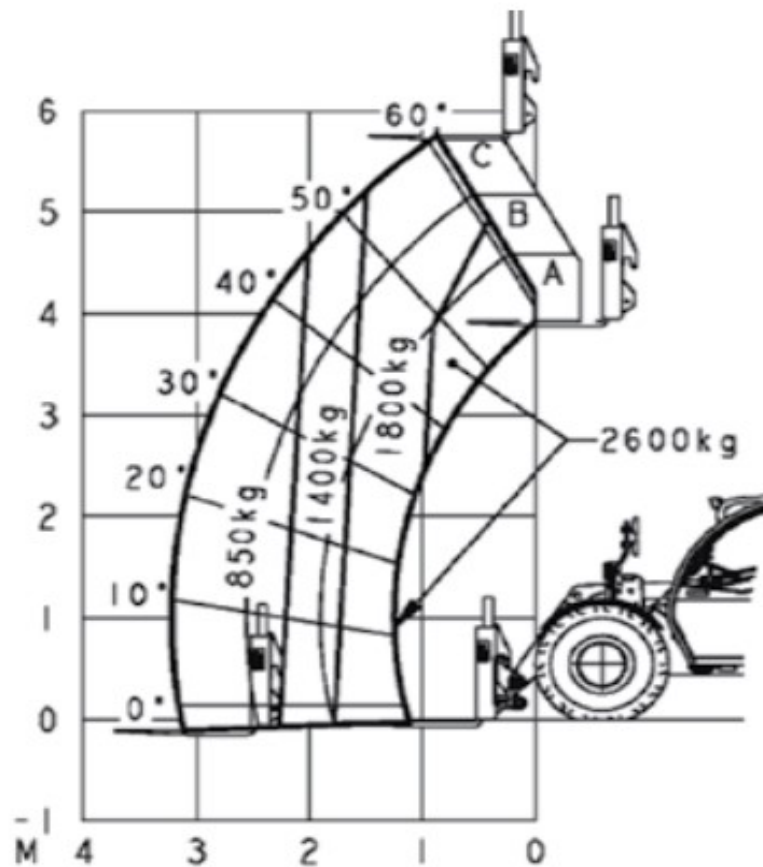

VERREIKER

Type 058-26 HDR - JLG 266LOPRO

Werkhoogte (maximaal)	5,80 meter
Platformhoogte	5,80 meter
Reikwijdte (maximaal)	3,16 meter
Hefvermogen	2.600 kg
Transportafmeting L x B x H	4,40 x 2,04 x 2,00 meter
Eigen gewicht	6.100 kg
Aandrijving	Diesel

*Alle gegevens volgens fabriekopgave, afwijkingen voorbehouden