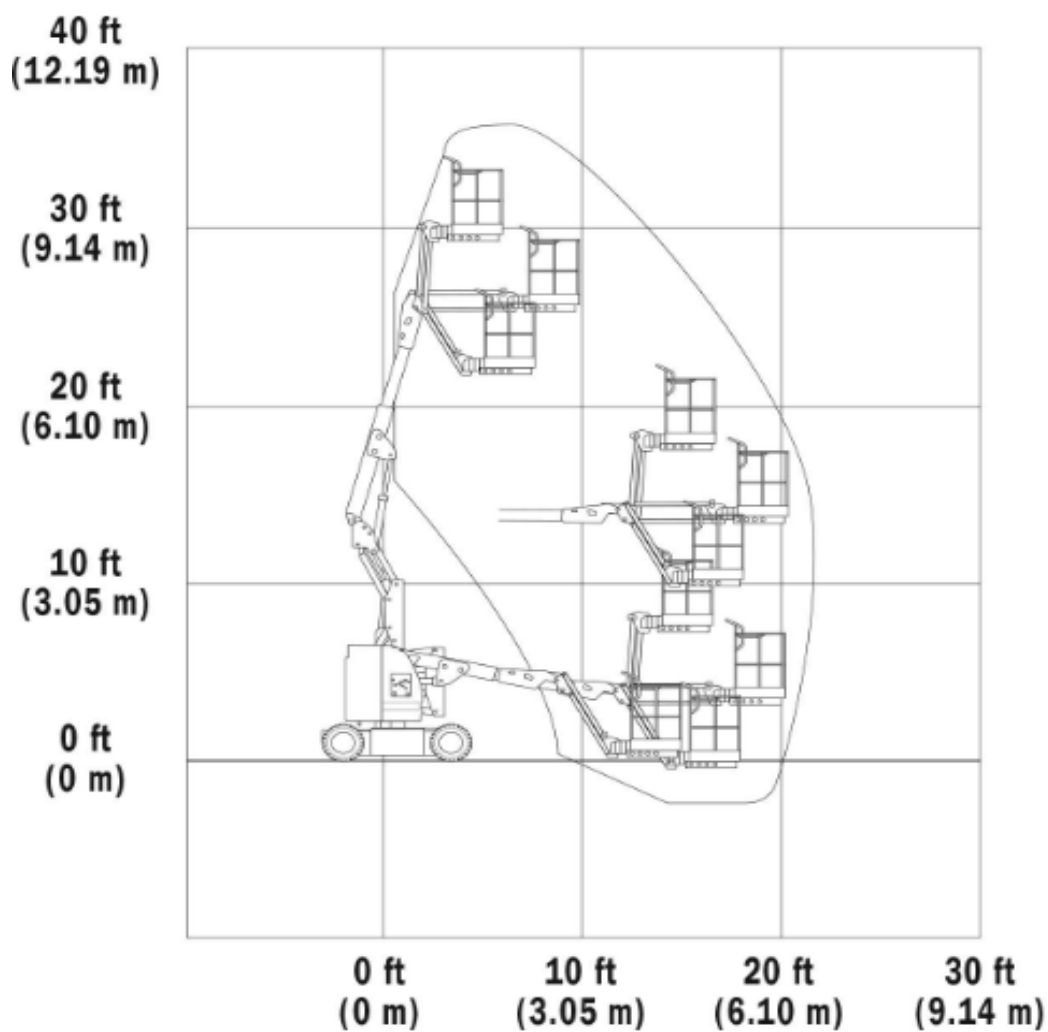

KNIKTELESCOOPHOOGWERKER

Type 110 KTEJN - JLG 300 AJP

Werkhoogte (maximaal)	11,00 meter
Platformhoogte	9,20 meter
Horizontaal bereik (maximaal)	6,25 meter
Hefvermogen	230 kg
Knikpunt	3,99 meter
Platformafmetingen L x B	1,22 x 0,76 meter
Transportafmeting L x B x H	5,74 x 1,22 x 2,01 meter
Eigen gewicht	7.052 kg
Aandrijving	Elektrisch
Generator	Nee
*Alle gegevens volgens fabriekopgave, afwijkingen voorbehouden	