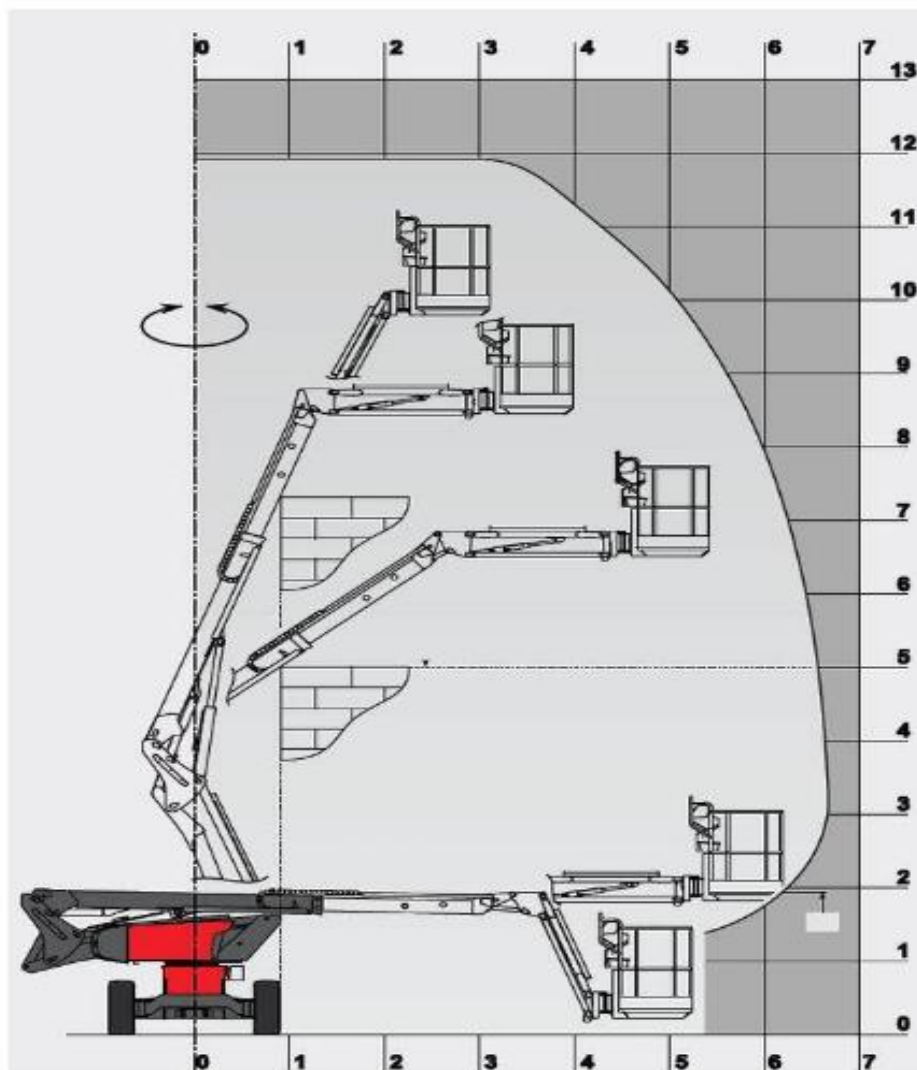

**KNIKTELESCOOPHOOGWERKER**

**Type 117 KTDJ - MANITOU MANGO 12**

Werkhoogte (maximaal)	11,70 meter
Platformhoogte	9,91 meter
Horizontaal bereik (maximaal)	6,69 meter
Hefvermogen	230 kg
Knikpunt	4,11 meter
Platformafmetingen L x B	1,50 x 0,98 meter
Transportafmeting L x B x H	5,50 x 1,80 x 2,01 meter
Eigen gewicht	4.150 kg
Aandrijving	Diesel 4 x 4
Generator	Nee
Extra	JIB Rotatie
*Alle gegevens volgens fabriekopgave, afwijkingen voorbehouden	