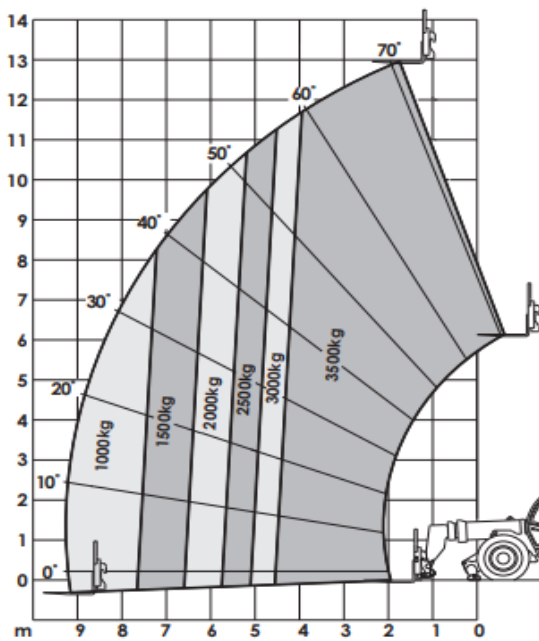

VERREIKER

Type 130-35 HDR - JLG 3513

Werkhoogte (maximaal)	13,00 meter
Platformhoogte	13,00 meter
Reikwijdte (maximaal)	9,20 meter
Hefvermogen	3.500 kg
Transportafmeting L x B x H	6,00 x 2,38 x 2,45 meter
Eigen gewicht	11.000 kg
Aandrijving	Diesel
*Alle gegevens volgens fabriekopgave, afwijkingen voorbehouden	