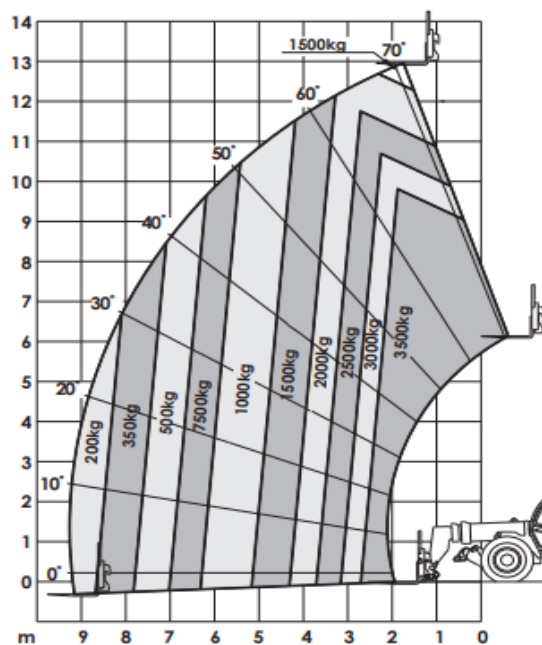

VERREIKER

Type 130-35 HDR - JLG 3513

Werkhoogte (maximaal)	13,00 meter
Platformhoogte	13,00 meter
Reikwijdte (maximaal)	9,20 meter
Hefvermogen	3.500 kg
Transportafmeting L x B x H	6,00 x 2,38 x 2,45 meter
Eigen gewicht	11.000 kg
Aandrijving	Diesel
*Alle gegevens volgens fabriekopgave, afwijkingen voorbehouden	