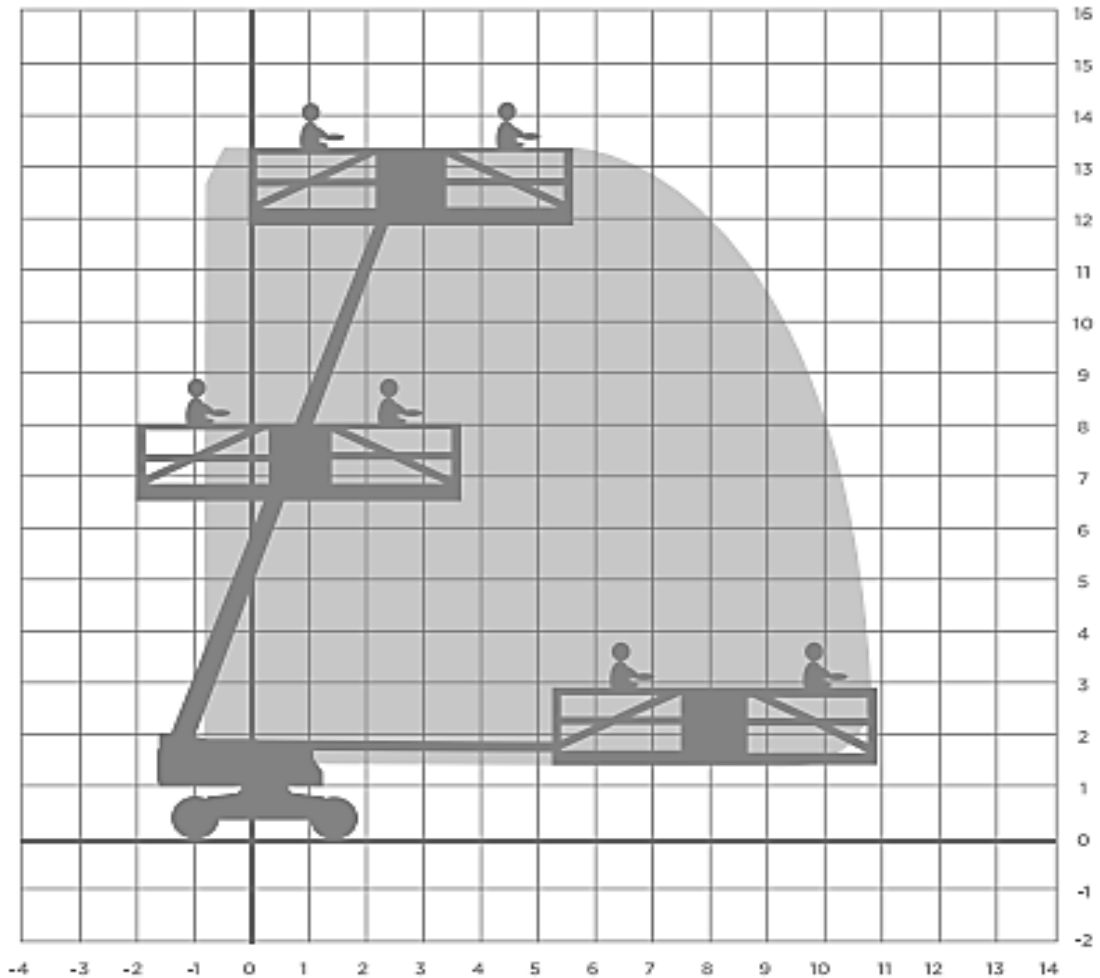

TELESCOOPHOOGWERKER

Type 138 TDCLR - AICHI SP14 CJ4

Werkhoogte (maximaal)	13,80 meter
Platformhoogte	12,00 meter
Horizontaal bereik (maximaal)	11,90 meter
Hefvermogen	325 kg
Platformafmetingen L x B	4,00 x 0,84 meter
Transportafmeting L x B x H	7,90 x 2,30 x 2,00
Eigen gewicht	8.200 kg
Aandrijving	Diesel 4 x 4
Generator	Optioneel
*Alle gegevens volgens fabriekopgave, afwijkingen voorbehouden	