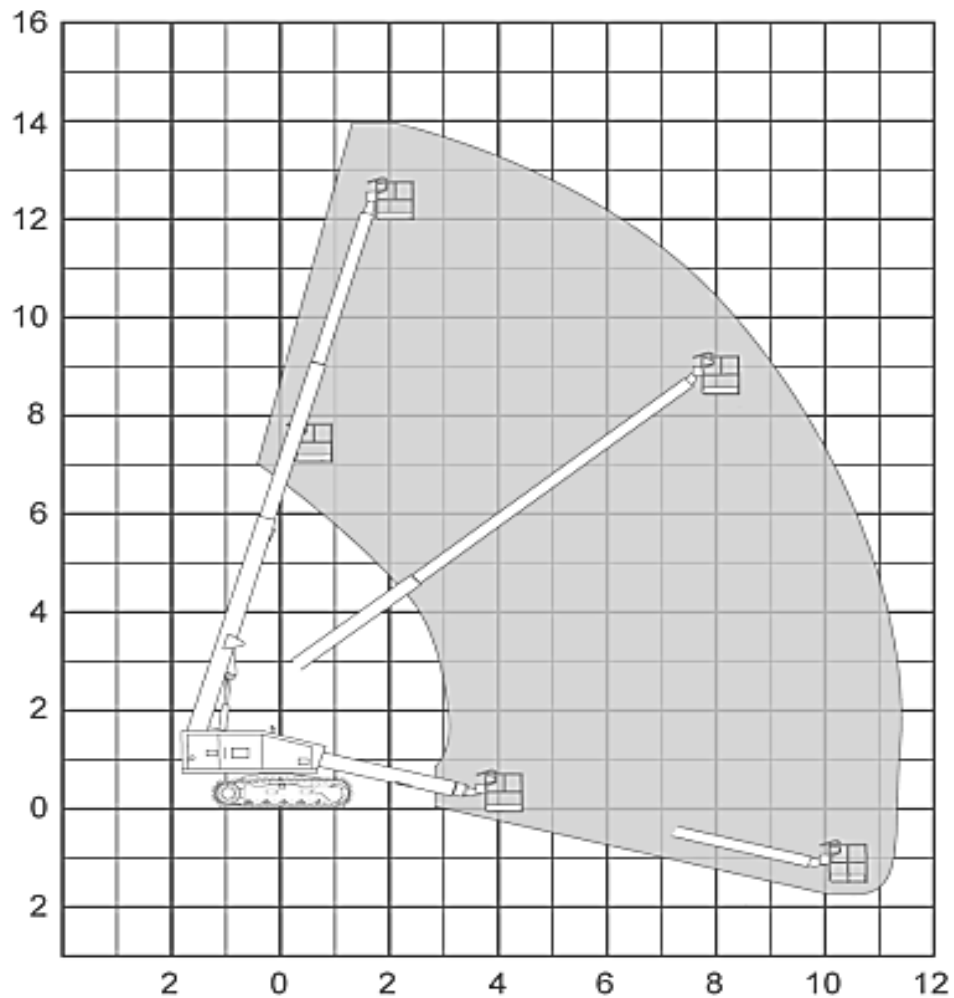

RUPSTELESCOOPHOOGWERKER

Type 140 TDC - AICHI SR SR 123

Werkhoogte (maximaal)	14,00 meter
Platformhoogte	12,20 meter
Horizontaal bereik (maximaal)	10,60 meter
Hefvermogen	250 kg
Platformafmetingen L x B	1,83 x 0,75 meter
Transportafmeting L x B x H	6,33 x 2,24 x 2,16 meter
Eigen gewicht	7.650 kg
Aandrijving	Diesel
Generator	Optioneel
*Alle gegevens volgens fabriekopgave, afwijkingen voorbehouden	