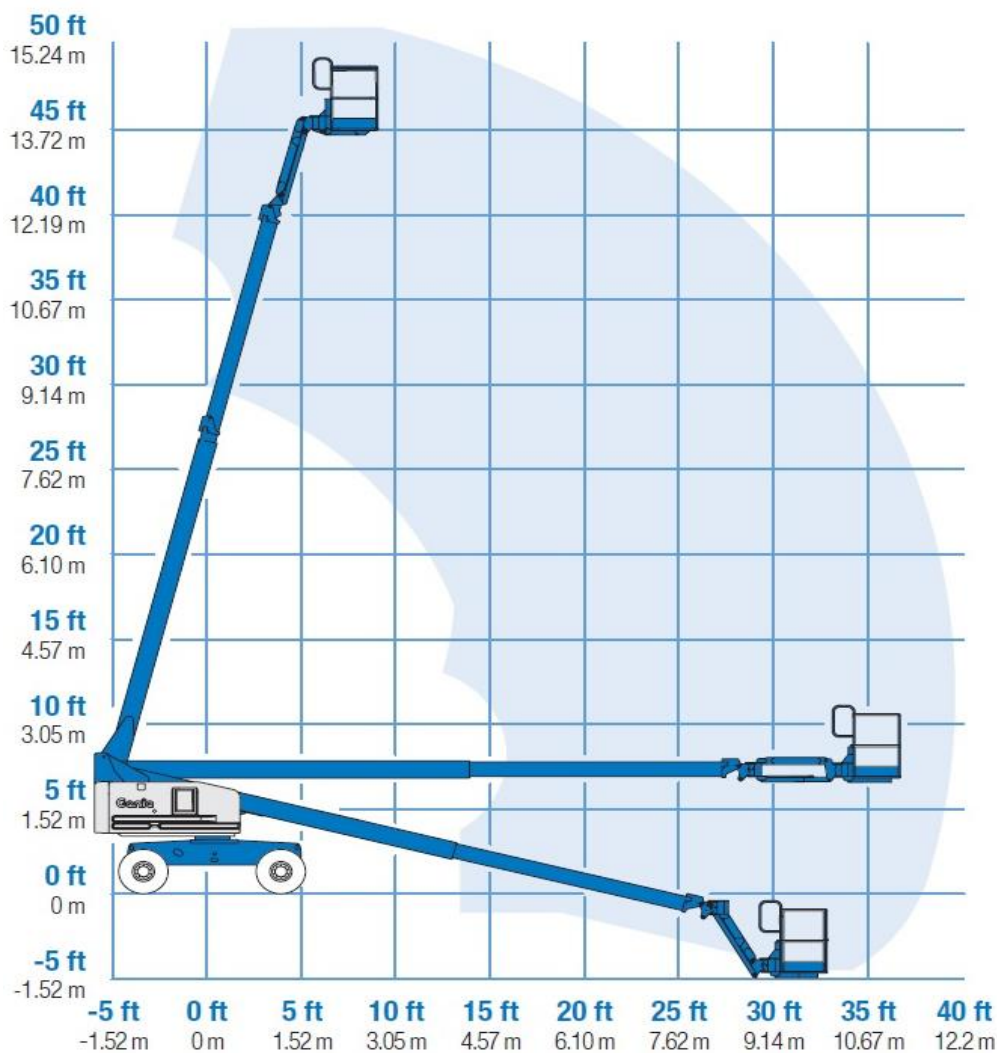

RUPSTELESCOOPHOOGWERKER

Type 155 TDCY - GENIE S45 TRAX

Werkhoogte (maximaal)	15,52 meter
Platformhoogte	13,72 meter
Horizontaal bereik (maximaal)	11,18 meter
Hefvermogen	227 kg
Platformafmetingen L x B	1,83 x 0,76 meter
Transportafmeting L x B x H	8,48 x 2,31 x 2,48 meter
Eigen gewicht	6,700 kg
Aandrijving	Diesel
Generator	Nee
Extra	Rubber tracks
*Alle gegevens volgens fabriekopgave, afwijkingen voorbehouden	