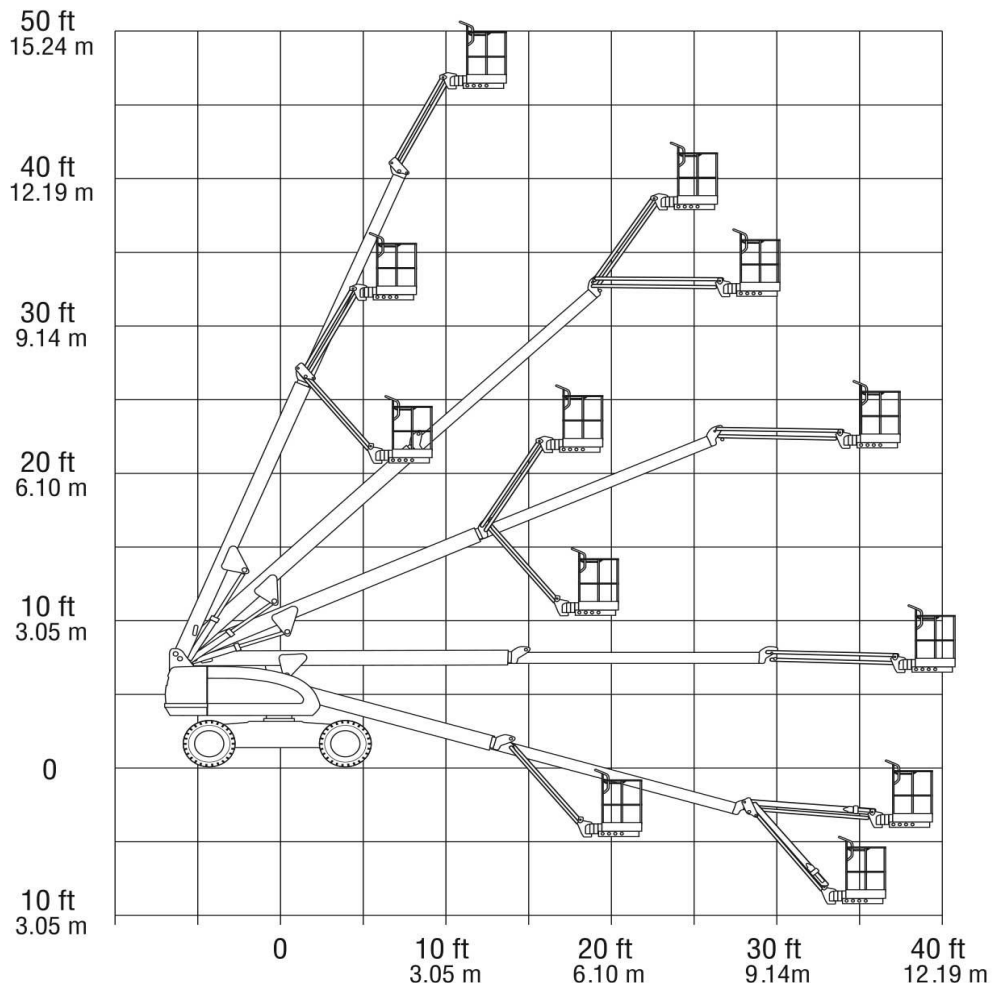

TELESCOOPHOOGWERKER

Type 158 TDJR - JLG 460SJ

| | |
|--|--------------------------|
| Werkhoogte (maximaal) | 15,80 meter |
| Platformhoogte | 14,00 meter |
| Horizontaal bereik (maximaal) | 12,70 meter |
| Hefvermogen | 230 kg |
| Platformafmetingen L x B | 1,83 x 0,76 meter |
| Transportafmeting L x B x H | 8,84 x 2,31 x 2,39 meter |
| Eigen gewicht | 7.775 kg |
| Aandrijving | Diesel 4 x 4 |
| Generator | Optioneel |
| | |
| *Alle gegevens volgens fabriekopgave, afwijkingen voorbehouden | |