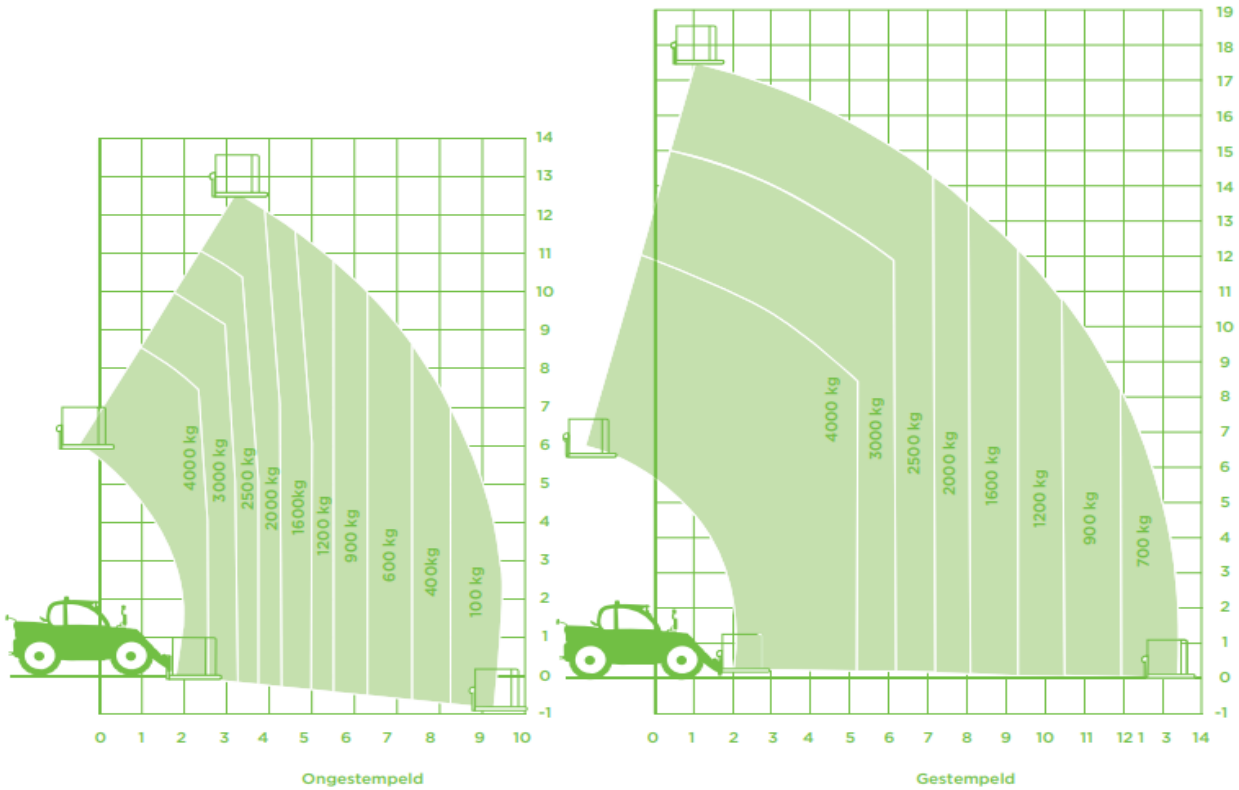

VERREIKER

Type 175-40HDR - MANITOU 1840 EASY

Werkhoogte (maximaal)	17,55 meter
Platformhoogte	17,55 meter
Reikwijdte (maximaal)	13,08 meter
Hefvermogen	4.000 kg
Transportafmeting L x B x H	6,74 x 2,40 x 2,97 meter
Eigen gewicht	11.700 kg
Aandrijving	Diesel
*Alle gegevens volgens fabriekopgave, afwijkingen voorbehouden	