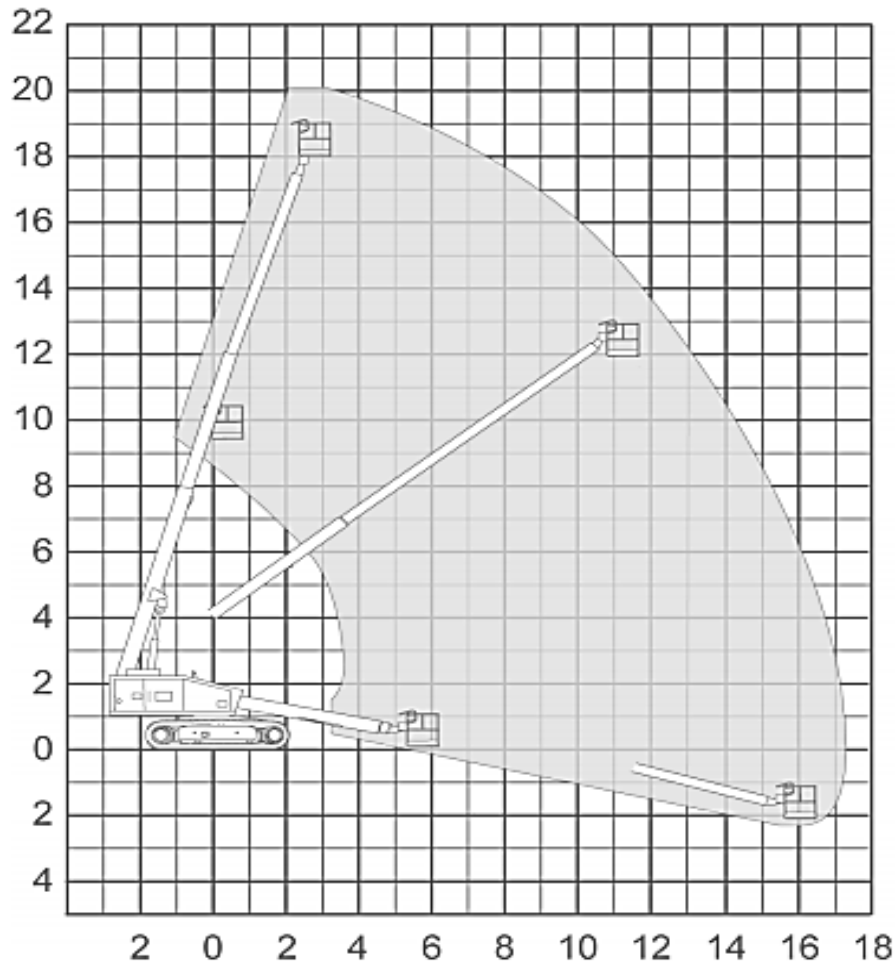

**RUPSTELESCOOPHOOGWERKER**

**198 TDC - AICHI SR 182**

Werkhoogte (maximaal)	19,80 meter
Platformhoogte	18,00 meter
Horizontaal bereik (maximaal)	16,50 meter
Hefvermogen	250 kg
Platformafmetingen L x B	1,30 x 0,75 meter
Transportafmeting L x B x H	9,17 x 2,46 x 2,35 meter
Eigen gewicht	13.500 kg
Aandrijving	Diesel
Generator	Optioneel
*Alle gegevens volgens fabriekopgave, afwijkingen voorbehouden	