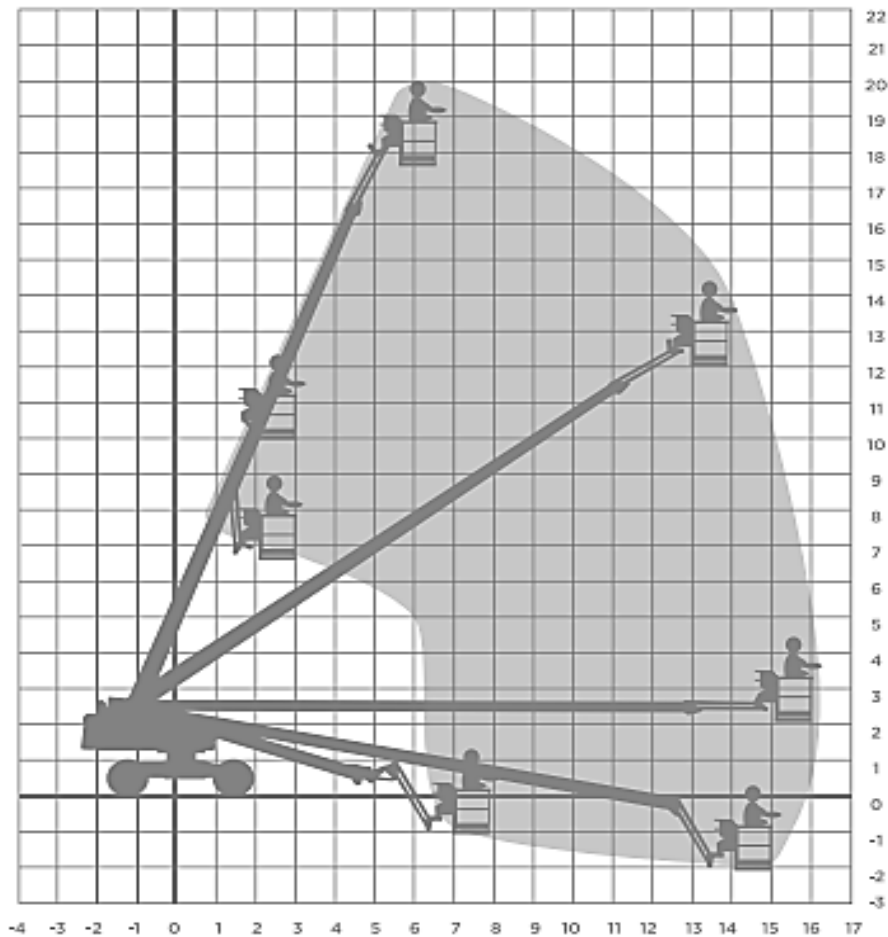

TELESCOOPHOOGWERKER

Type 200 TDJR - AICHI SP18 AJ

| | |
|--|---------------------------|
| Werkhoogte (maximaal) | 20,00 meter |
| Platformhoogte | 18,20 meter |
| Horizontaal bereik (maximaal) | 15,80 meter |
| Hefvermogen | 230 kg |
| Platformafmetingen L x B | 1,80 x 0,75 meter |
| Transportafmeting L x B x H | 10,04 x 2,43 x 2,64 meter |
| Eigen gewicht | 12.300 kg |
| Aandrijving | Diesel 4 x 4 |
| Generator | Optioneel |
| | |
| *Alle gegevens volgens fabriekopgave, afwijkingen voorbehouden | |