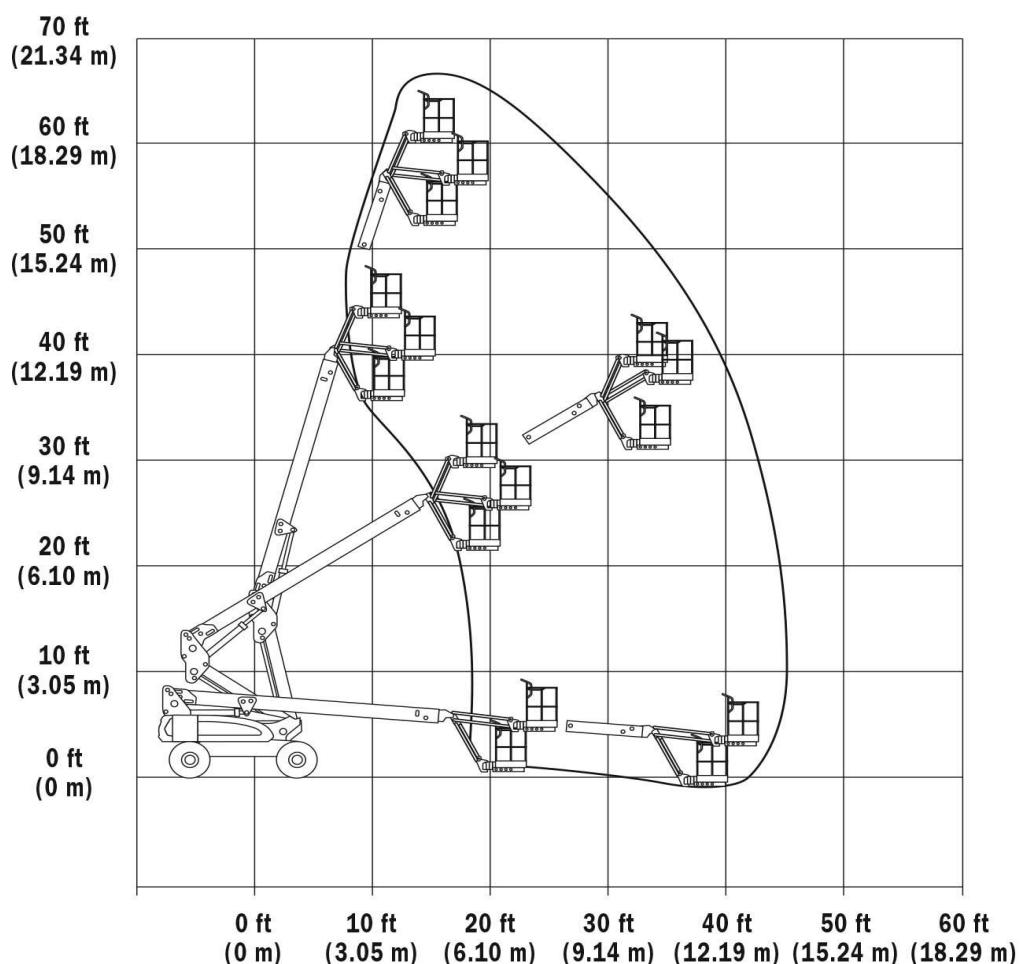

TELESCOOPHOOGWERKER

Type 201 TEJ - JLG E600 JP

Werkhoogte (maximaal)	20,10 meter
Platformhoogte	18,30 meter
Horizontaal bereik (maximaal)	13,56 meter
Hefvermogen	230 kg
Platformafmetingen L x B	1,83 x 0,76 meter
Transportafmeting L x B x H	9,91 x 2,44 x 2,57 meter
Eigen gewicht	7.330 kg
Aandrijving	Elektrisch 4 x 4
Generator	Nee
Extra	JIB Rotatie
*Alle gegevens volgens fabriekopgave, afwijkingen voorbehouden	