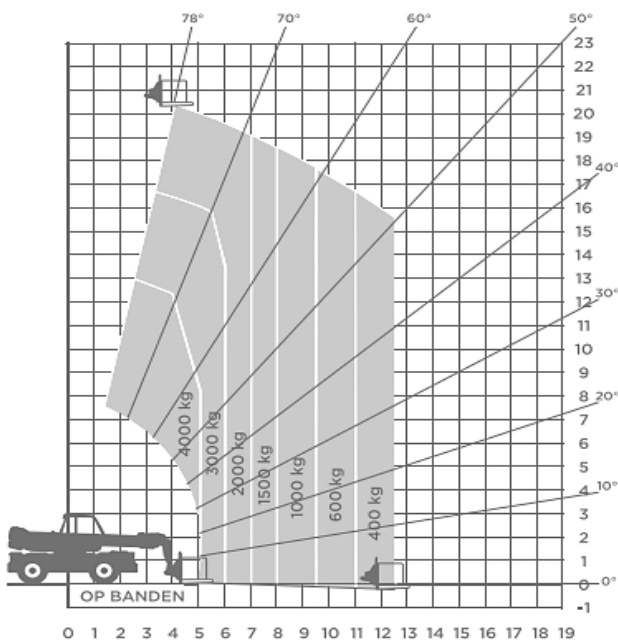

**VERREIKER**

**Type 206-50 HDRR - MANITOU R 2150**

Werkhoogte (maximaal)	20,60 meter
Platformhoogte	20,60 meter
Reikwijdte (maximaal)	18,10 meter
Hefvermogen	5.000 kg
Transportafmeting L x B x H	6,78 x 2,43 x 3,05 meter
Eigen gewicht	16.095 kg
Aandrijving	Diesel
TCVT certificaat	Verplicht
*Alle gegevens volgens fabriekopgave, afwijkingen voorbehouden	