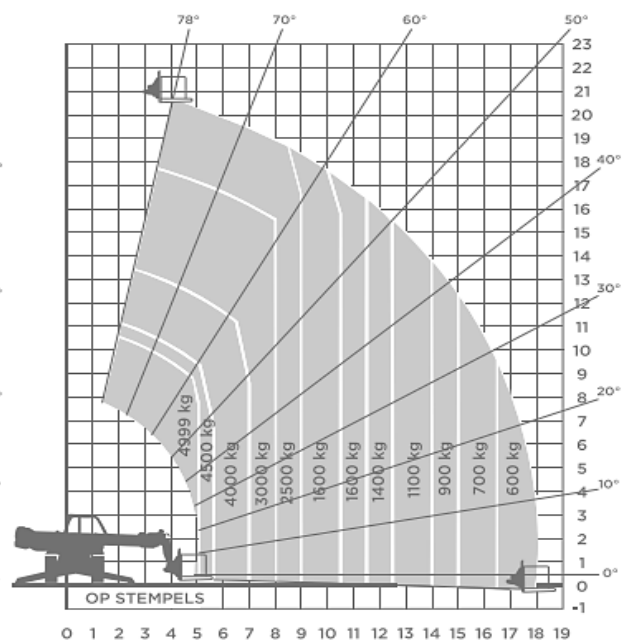

**VERREIKER**

**Type 206-50 HDRR - MANITOU R 2150**

Werkhoogte (maximaal)	20,60 meter
Platformhoogte	20,60 meter
Reikwijdte (maximaal)	18,10 meter
Hefvermogen	5.000 kg
Transportafmeting L x B x H	6,78 x 2,43 x 3,05 meter
Eigen gewicht	16.095 kg
Aandrijving	Diesel
TCVT certificaat	Verplicht
*Alle gegevens volgens fabriekopgave, afwijkingen voorbehouden	