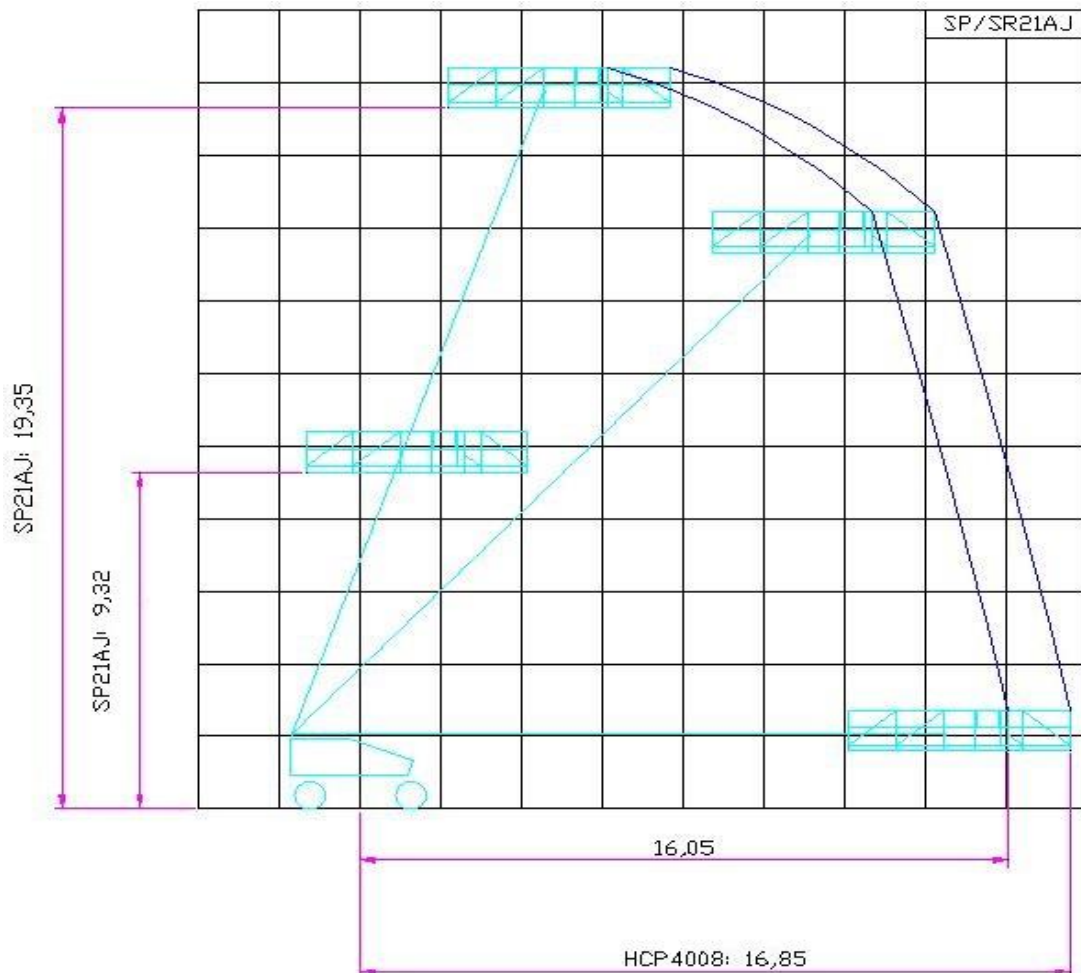

TELESCOOPHOOGWERKER

Type 212 TDXLR - AICHI SP21 A

Werkhoogte (maximaal)	21,20 meter
Platformhoogte	19,35 meter
Horizontaal bereik (maximaal)	16,85 meter
Hefvermogen	325 kg
Platformafmetingen L x B	4,00 x 0,80 meter
Transportafmeting L x B x H	11,57 x 2,43 x 2,57 meter
Eigen gewicht	14.600 kg
Aandrijving	Diesel 4 x 4
Generator	Ja
*Alle gegevens volgens fabriekopgave, afwijkingen voorbehouden	