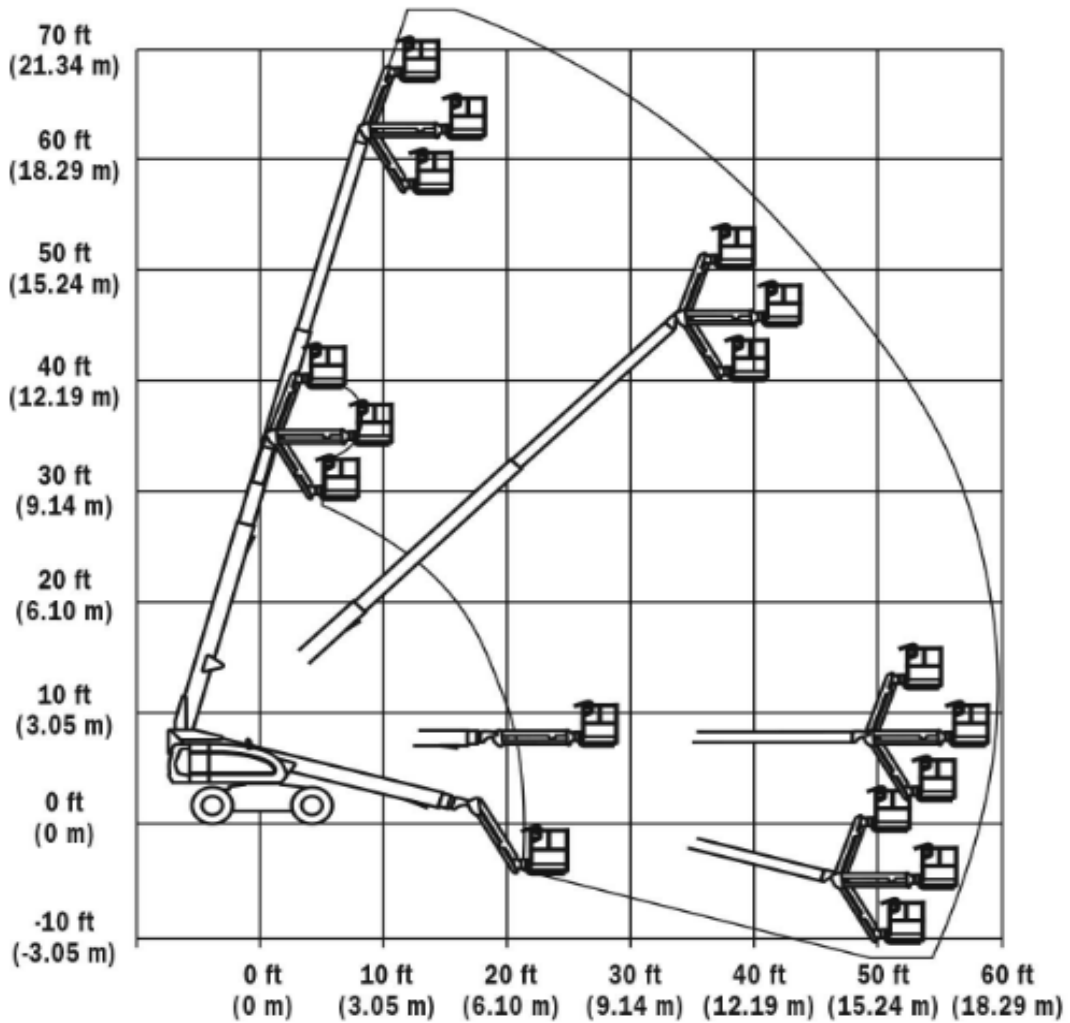

TELESCOOPHOOGWERKER

Type 218 TDJXLR - JLG P48-660SJ

Werkhoogte (maximaal)	21,80 meter
Platformhoogte	20,00 meter
Horizontaal bereik (maximaal)	18,12 meter
Hefvermogen	340 kg
Platformafmetingen L x B	4,00 x 0,80 meter
Transportafmeting L x B x H	10,79 x 2,48 x 2,50 meter
Eigen gewicht	11.926 kg
Aandrijving	Diesel 4 x 4
Generator	Nee
*Alle gegevens volgens fabriekopgave, afwijkingen voorbehouden	