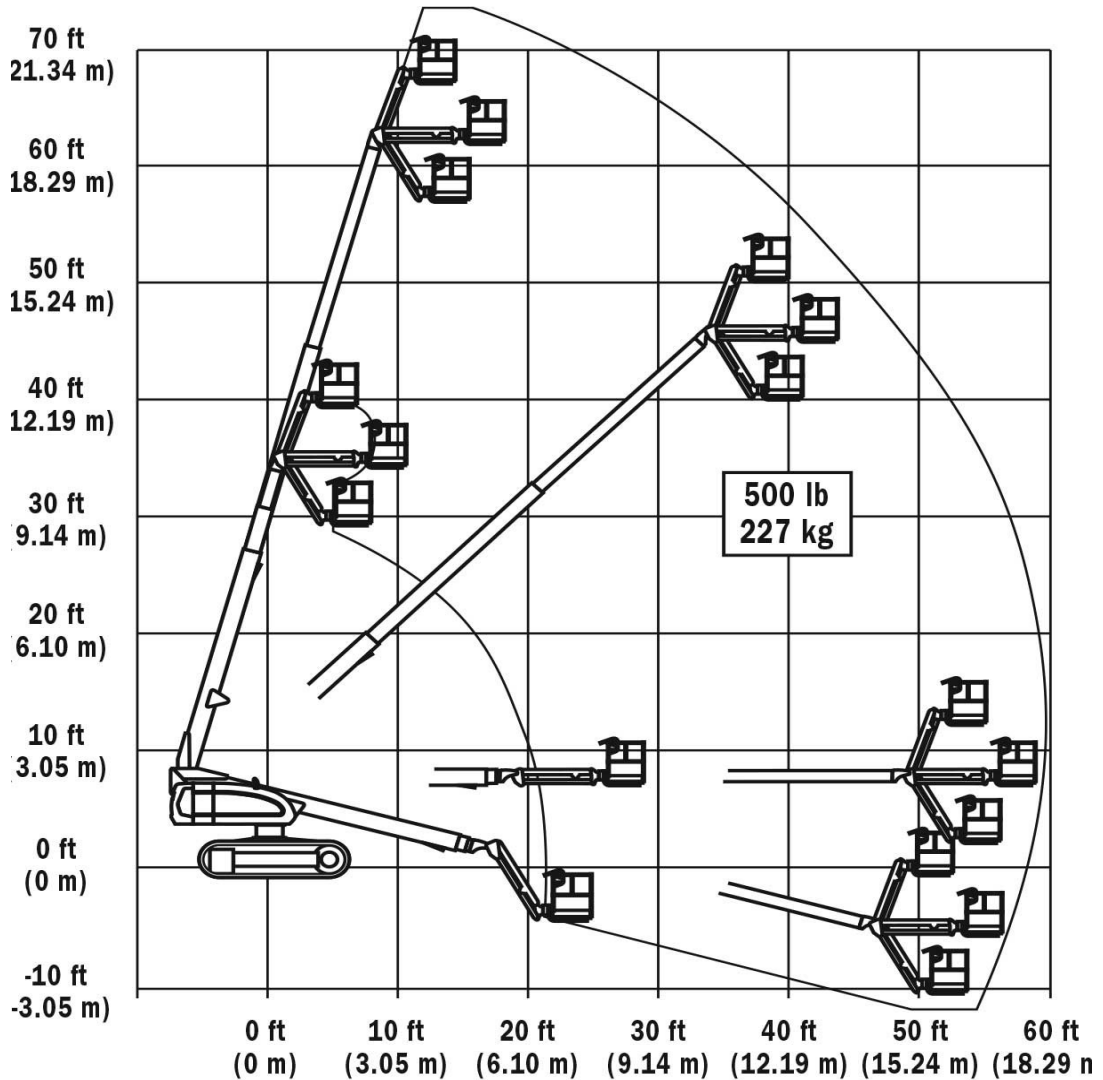

RUPSTELESCOOPHOOGWERKER

Type 219 TDJC - JLG 660 SJC

Werkhoogte (maximaal)	21,90 meter
Platformhoogte	20,10 meter
Horizontaal bereik (maximaal)	17,27 meter
Hefvermogen	230 kg
Platformafmetingen L x B	2,44 x 0,91 meter
Transportafmeting L x B x H	10,21 x 2,49 x 2,56 meter
Eigen gewicht	12.270 kg
Aandrijving	Diesel
Generator	Optioneel
*Alle gegevens volgens fabriekopgave, afwijkingen voorbehouden	