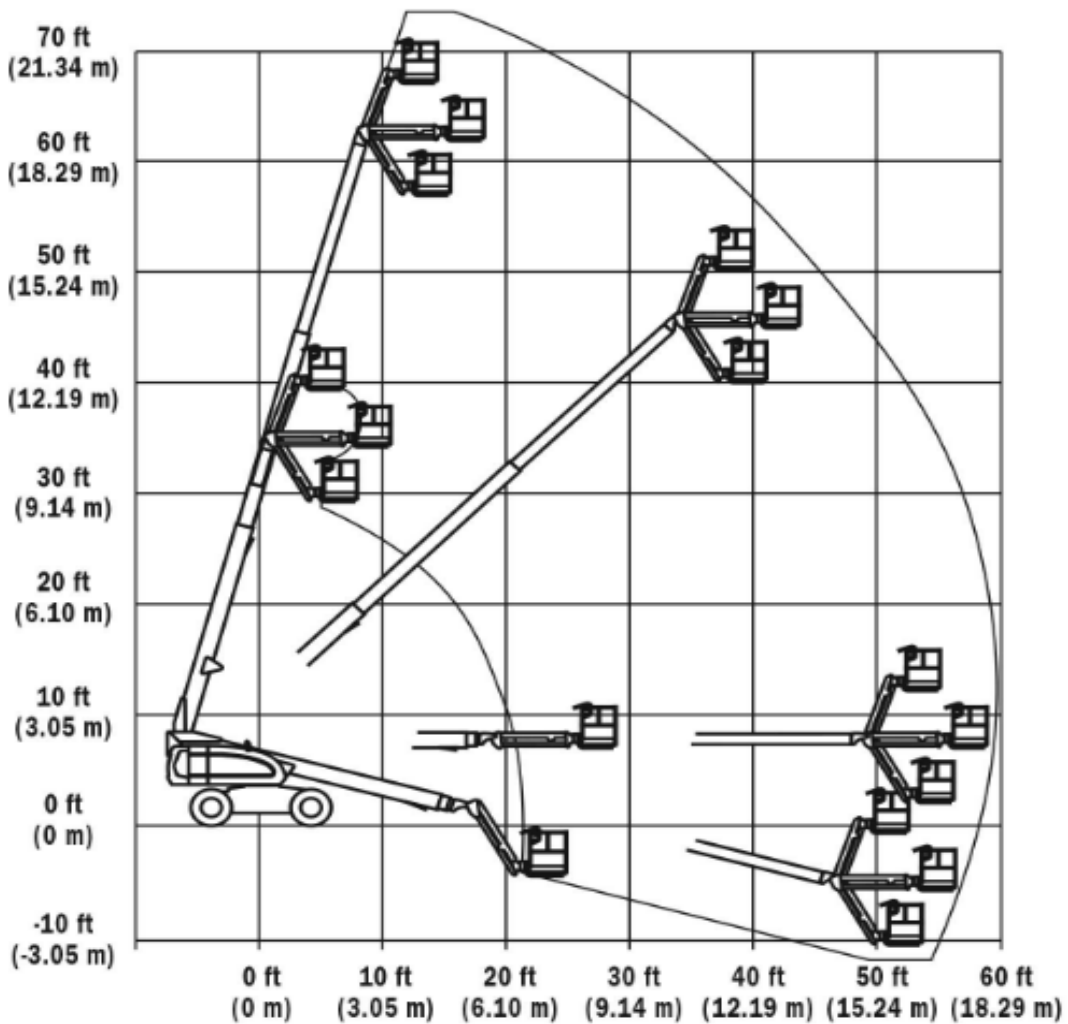

TELESCOOPHOOGWERKER

Type 219 TDJR - JLG 660 SJ

Werkhoogte (maximaal)	21,90 meter
Platformhoogte	20,10 meter
Horizontaal bereik (maximaal)	17,30 meter
Hefvermogen	230 kg
Platformafmetingen L x B	1,83 x 0,91 meter
Transportafmeting L x B x H	10,31 x 2,44 x 2,56 meter
Eigen gewicht	13.115 kg
Aandrijving	Diesel 4 x 4
Generator	Optioneel
*Alle gegevens volgens fabriekopgave, afwijkingen voorbehouden	