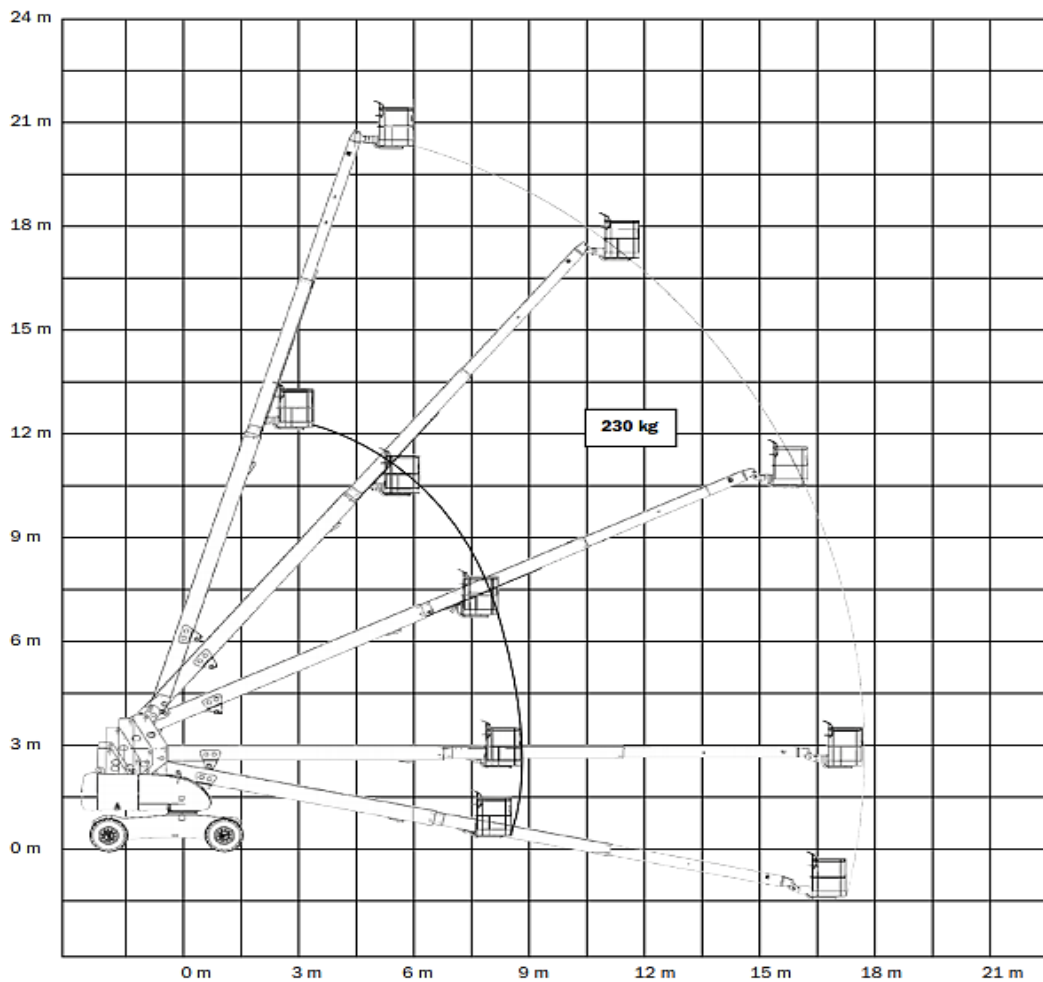

**TELESCOOPHOOGWERKER**

**Type 225 TDXL - JLG 680 S**

Werkhoogte (maximaal)	22,50 meter
Platformhoogte	20,70 meter
Horizontaal bereik (maximaal)	18,00 meter
Hefvermogen	227 kg
Platformafmetingen L x B	4,00 x 1,22 meter
Transportafmeting L x B x H	11,40 x 2,49 x 3,05 meter
Eigen gewicht	15.894 kg
Aandrijving	Diesel 4 x 4
Generator	Ja
*Alle gegevens volgens fabriekopgave, afwijkingen voorbehouden	