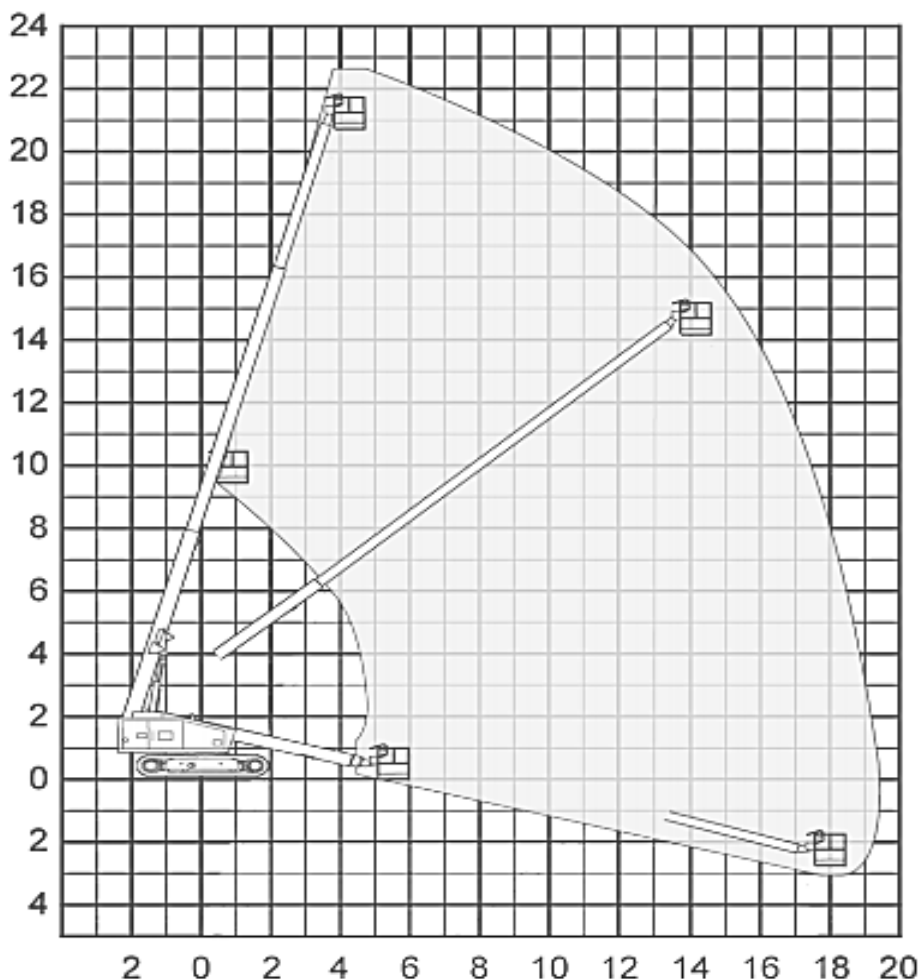

RUPSTELESCOOPHOOGWERKER

Type 226 TDC - AICHI SR 210

| | |
|--|--------------------------|
| Werkhoogte (maximaal) | 22,60 meter |
| Platformhoogte | 20,80 meter |
| Horizontaal bereik (maximaal) | 19,00 meter |
| Hefvermogen | 200 kg |
| Platformafmetingen L x B | 1,80 x 0,75 meter |
| Transportafmeting L x B x H | 9,75 x 2,46 x 2,55 meter |
| Eigen gewicht | 15,300 kg |
| Aandrijving | Diesel |
| Generator | Nee |
| | |
| | |
| *Alle gegevens volgens fabriekopgave, afwijkingen voorbehouden | |