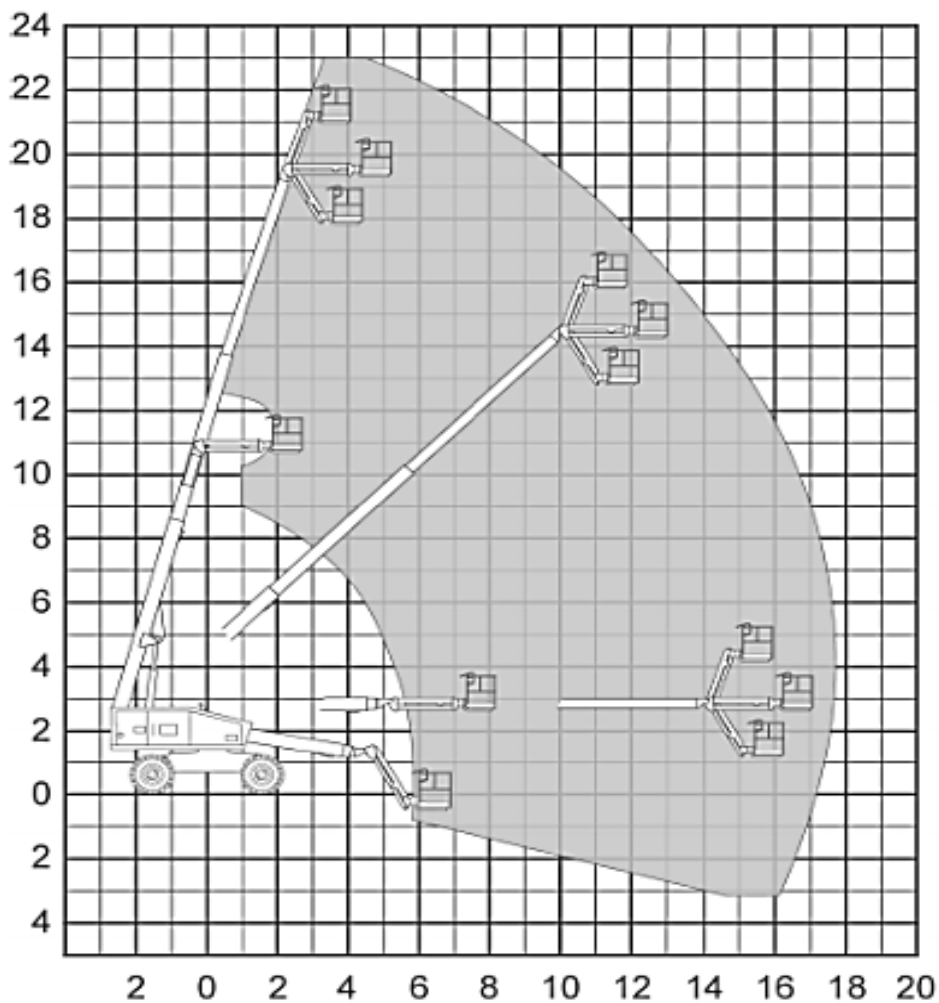

**TELESCOOPHOOGWERKER**

**Type 228 TDJR - AICHI SP21 AJ**

Werkhoogte (maximaal)	22,80 meter
Platformhoogte	21,00 meter
Horizontaal bereik (maximaal)	17,80 meter
Hefvermogen	230 kg
Platformafmetingen L x B	1,80 x 0,75 meter
Transportafmeting L x B x H	11,57 x 2,43 x 2,64 meter
Eigen gewicht	14.600 kg
Aandrijving	Diesel 4 x 4
Generator	Optioneel
*Alle gegevens volgens fabriekopgave, afwijkingen voorbehouden	