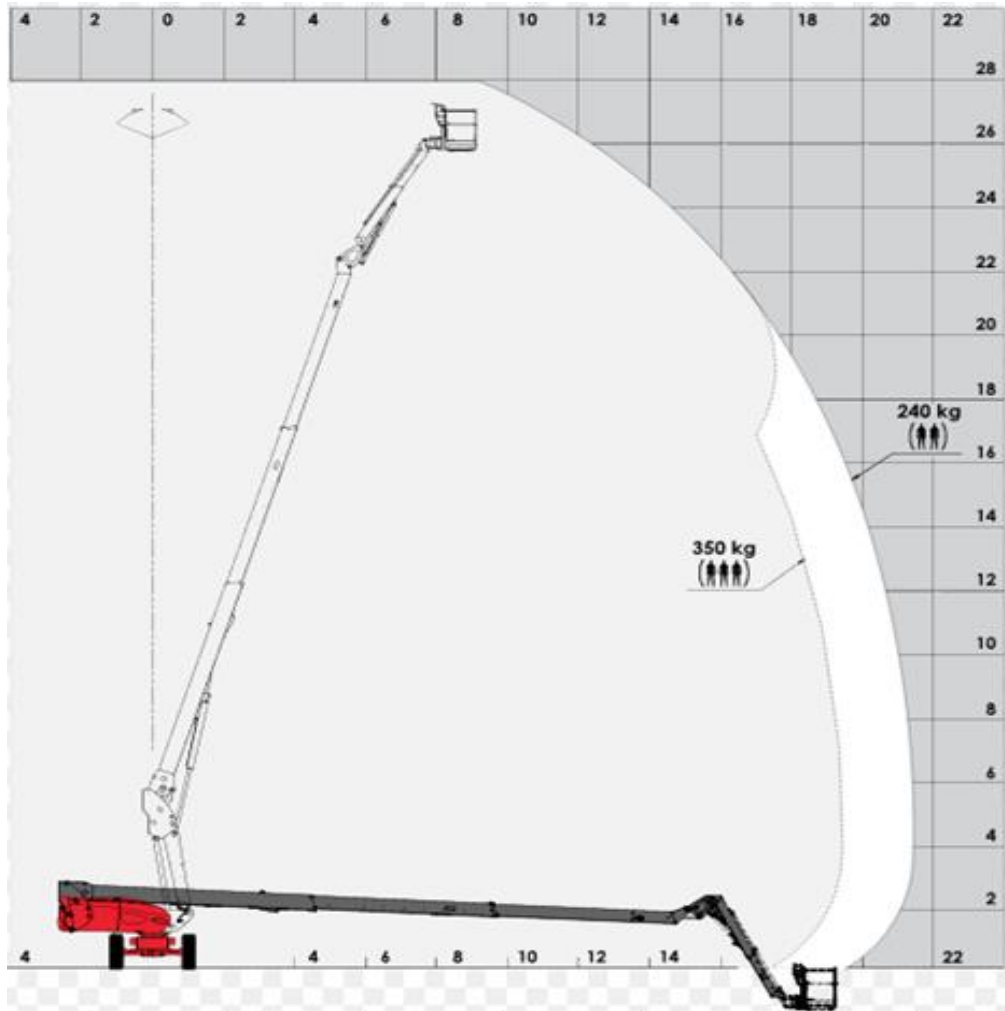

**TELESCOOPHOOGWERKER**  
**275 TDJ - MANITOU 280TJ**

Werkhoogte (maximaal)	27,55 meter
Platformhoogte	25,75 meter
Horizontaal bereik (maximaal)	21,45 meter
Hefvermogen	350 kg
Platformafmetingen L x B	2,30 x 0,90 meter
Transportafmeting L x B x H	11,35 x 2,43 x 2,75 meter
Eigen gewicht	16.500 kg
Aandrijving	Diesel 4 x 4
Generator	nee, omvormer optioneel
Extra	Uitschuifbare JIB
*Alle gegevens volgens fabriekopgave, afwijkingen voorbehouden	