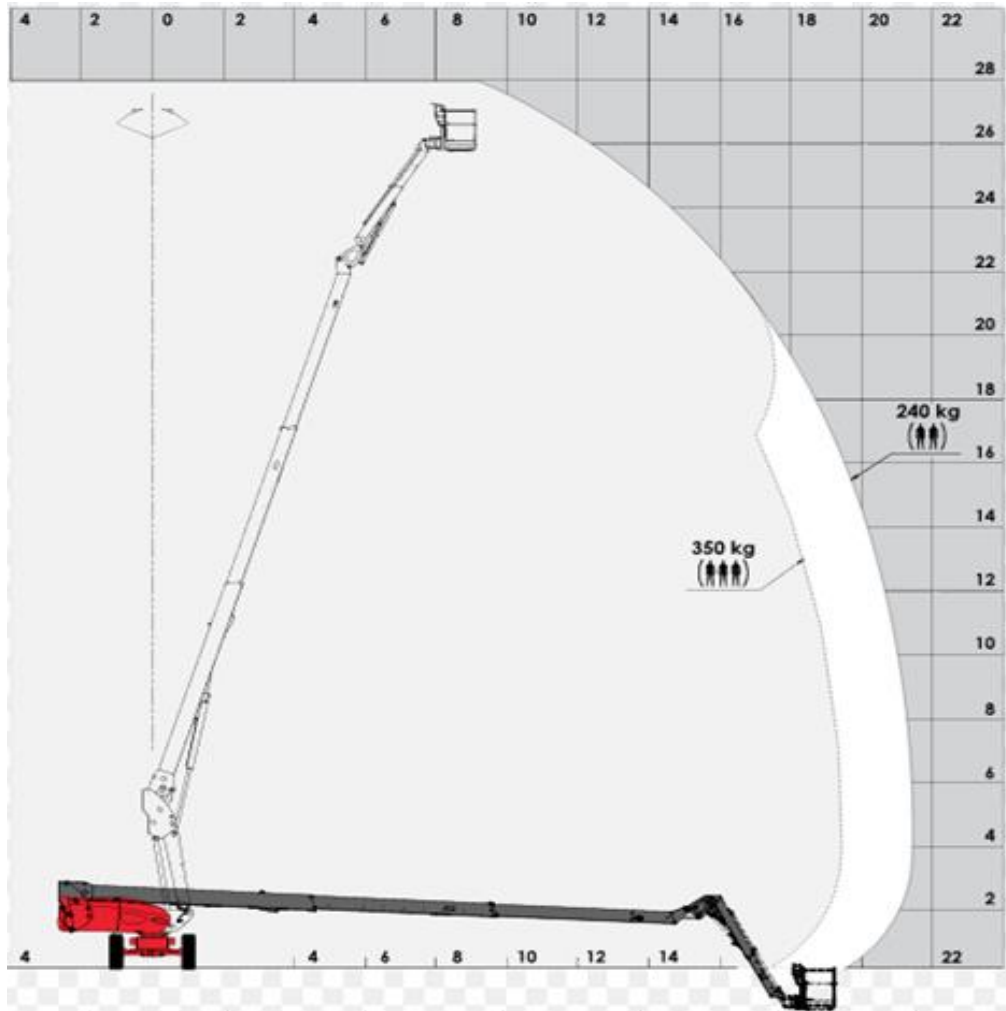

TELESCOOPHOOGWERKER

275 TDJXLR- MANITOU SPS 280TJ

Werkhoogte (maximaal)	27,55 meter
Platformhoogte	25,75 meter
Horizontaal bereik (maximaal)	18,85 meter
Hefvermogen	320 kg
Platformafmetingen L x B	4,00 x 0,80 meter
Transportafmeting L x B x H	11,35 x 2,43 x 2,75 meter
Eigen gewicht	16,500 kg
Aandrijving	Diesel 4 x 4
Generator	Nee
Extra	Uitschuifbare JIB
*Alle gegevens volgens fabriekopgave, afwijkingen voorbehouden	