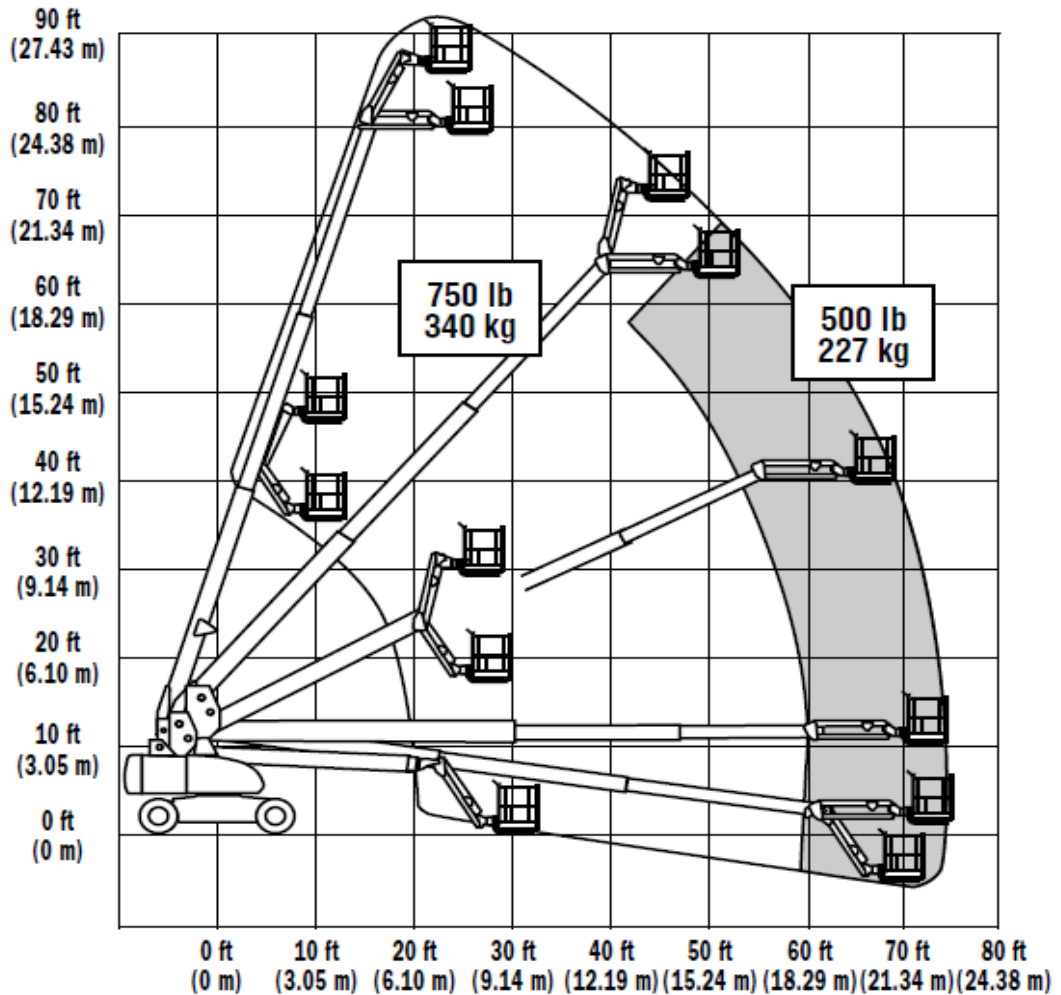

**TELESCOOPHOOGWERKER**

Type 280 TDJ - JLG 860 SJ

Werkhoogte (maximaal)	28,00 meter
Platformhoogte	26,20 meter
Horizontaal bereik (maximaal)	22,86 meter
Hefvermogen	230 kg
Platformafmetingen L x B	1,83 x 0,91 meter
Transportafmeting L x B x H	12,19 x 2,49 x 3,05 meter
Eigen gewicht	17,100 kg
Aandrijving	Diesel 4 x 4
Generator	Optioneel
*Alle gegevens volgens fabriekopgave, afwijkingen voorbehouden	