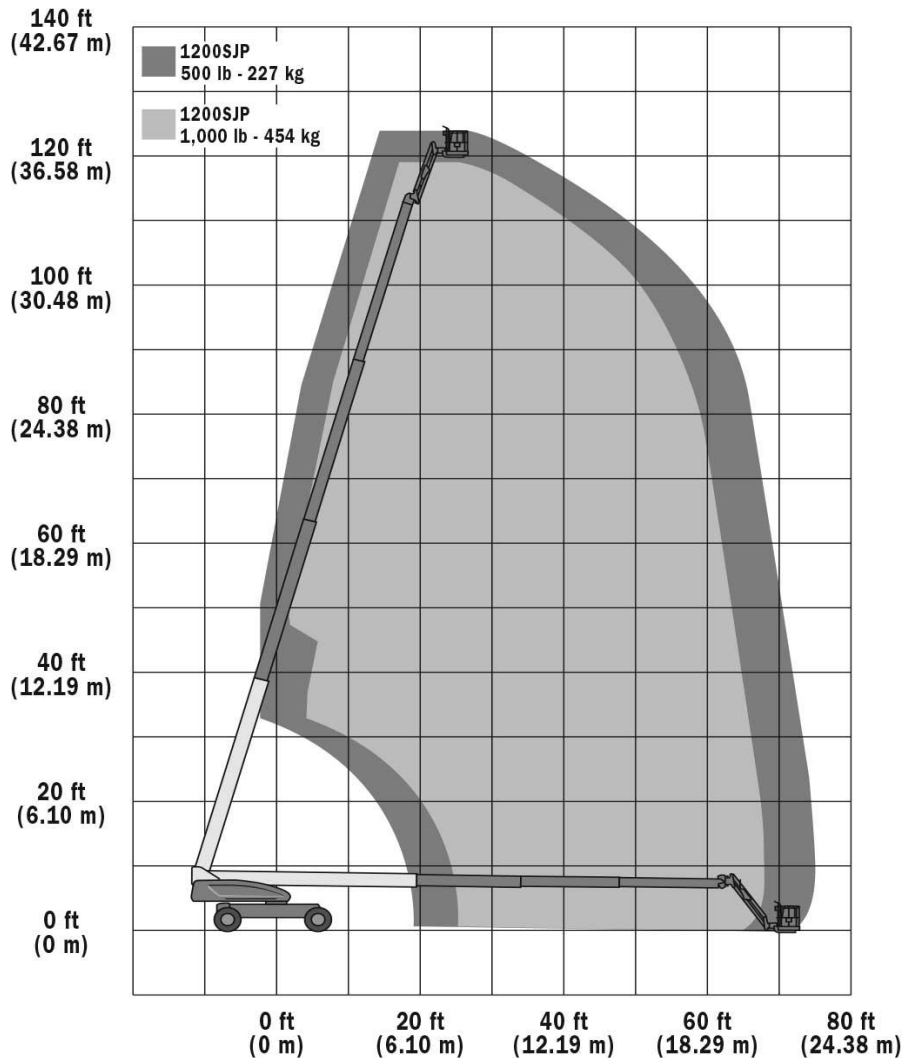

TELESCOOPHOOGWERKER

Type 384 TDJR - JLG 1200 SJP

Werkhoogte (maximaal)	38,40 meter
Platformhoogte	36,60 meter
Horizontaal bereik (maximaal)	22,80 meter
Hefvermogen	230 - 450 kg
Platformafmetingen L x B	2,44 x 0,91 meter
Transportafmeting L x B x H	10,64 x 2,49 x 3,05 meter
Eigen gewicht	18,650 kg
Aandrijving	Diesel 4 x 4
Generator	Optioneel
Extra	JIB Rotatie
Werkbreedte	3,81 meter
*Alle gegevens volgens fabriekopgave, afwijkingen voorbehouden	