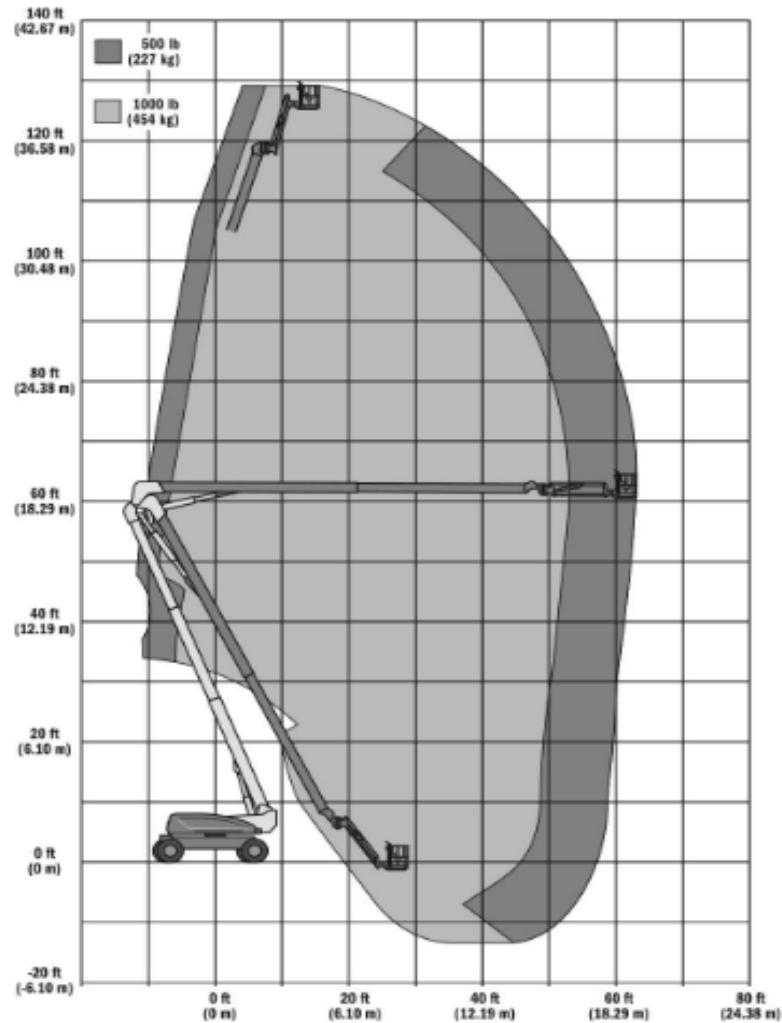

KNIKTELESCOOPHOOGWERKER

Type 400 KTDJ - JLG 1250AJP

Werkhoogte (maximaal)	40,00 meter
Platformhoogte	38,30 meter
Horizontaal bereik (maximaal)	19,25 meter
Hefvermogen	230-450 kg
Knikpunt	18,44 meter
Platformafmetingen L x B	2,44 x 0,91 meter
Transportafmeting L x B x H	14,48 x 2,49 x 3,05 meter
Eigen gewicht	20,000 kg
Aandrijving	Diesel 4 x 4
Generator	Nee
Extra	JIB rotatie
Werkbreedte	3,81 meter
*Alle gegevens volgens fabriekopgave, afwijkingen voorbehouden	