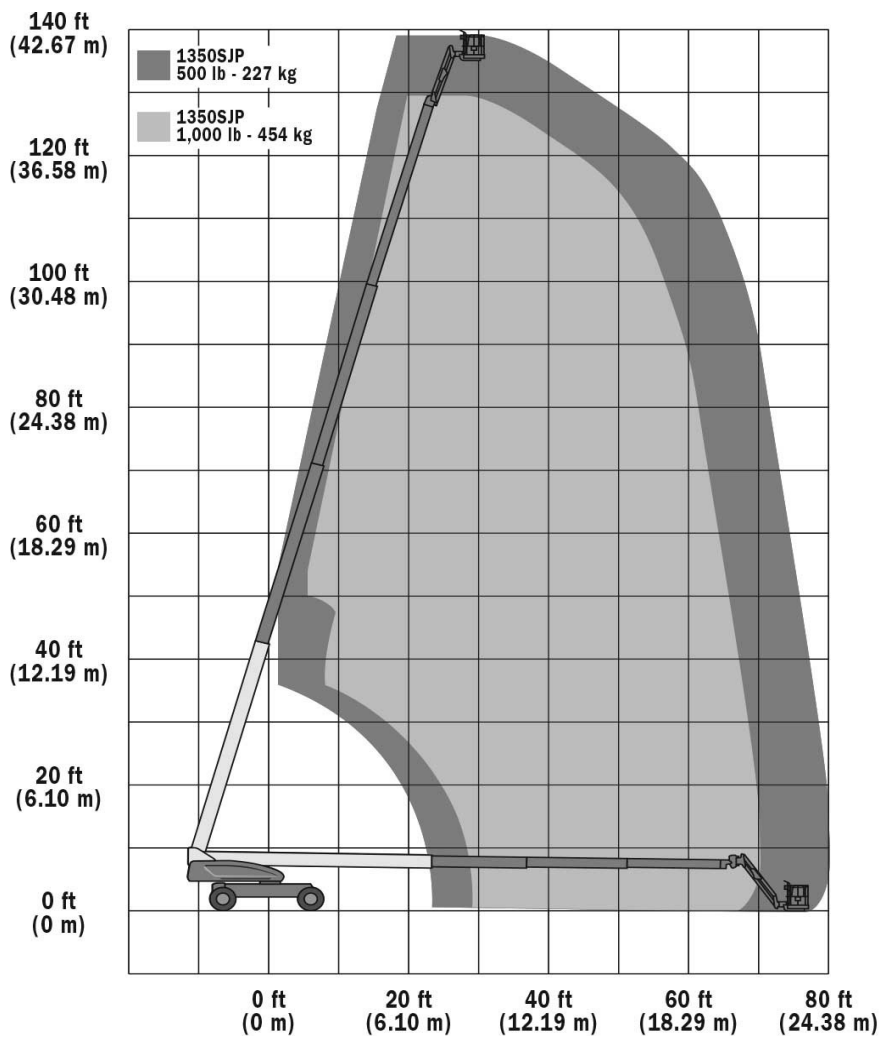

TELESCOOPHOOGWERKER

Type 430 TDJ - JLG 1350 SJP

Werkhoogte (maximaal)	43,00 meter
Platformhoogte	41,15 meter
Horizontaal bereik (maximaal)	24,38 meter
Hefvermogen	230 - 450 kg
Platformafmetingen L x B	2,44 x 0,91 meter
Transportafmeting L x B x H	11,86 x 2,49 x 3,05 meter
Eigen gewicht	20.300 kg
Aandrijving	Diesel 4 x 4
Generator	Optioneel
Extra	JIB Rotatie
Werkbreedte	3,81 meter
*Alle gegevens volgens fabriekopgave, afwijkingen voorbehouden	